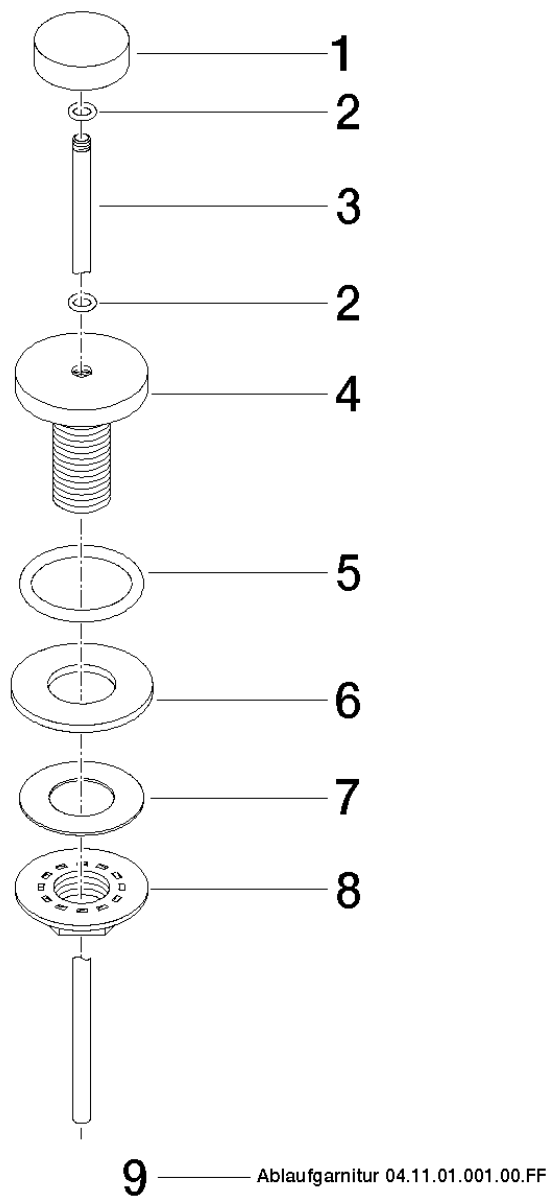

Vista esplosa

Serienübergreifende Produkte Scarico con pomello 1 1/4"

Numero articolo: 10200970

Quantitativo d'ordine

No.	Numero articolo	Denominazione	Quantità parti necessarie
1	092133001ff	manopola	1
2	09141000790	guarnizione	2
3	093109004ff	astina	1
4	091840022ff	bussola	1
5	09141009590	guarnizione	1
6	09140501290	guarnizione	1
7	09144000190	guarnizione	1
8	09231001090	dado	1
9	04110100100ff	scarico	1