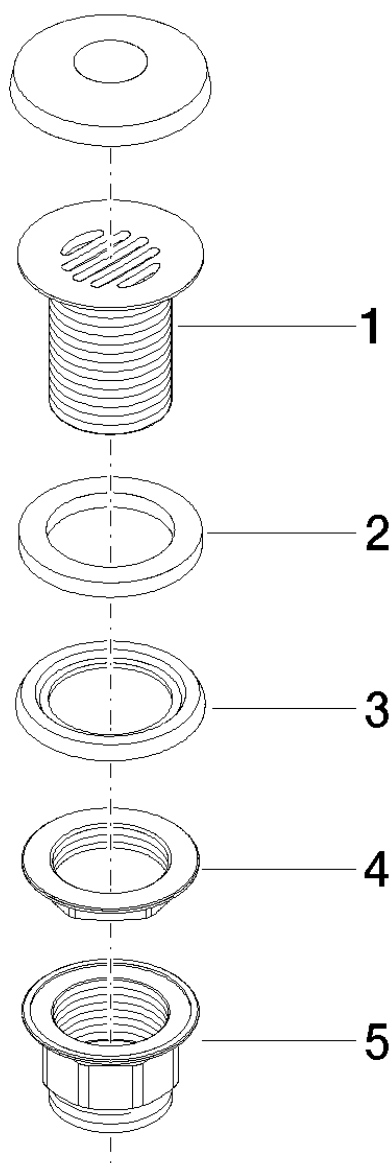

Specifiche di prodotto

Solamente per lavabo senza troppopieno.

Superfici

- cromato 10110970-00
- platinato opaco 10110970-06

Vista esplosa

Quantitativo d'ordine

No.	Numero articolo	Denominazione	Quantità parti necessarie
1	091101025ff	tazza	1
2	09140503990	guarnizione	1
3	09140302590	guarnizione	1
4	09231001790	dado	1
5	092310020ff	dado	1