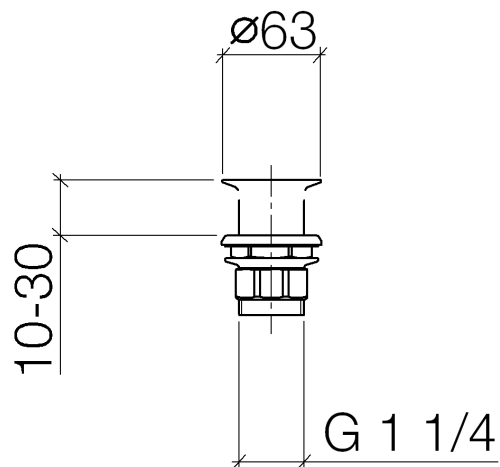

Specifiche di prodotto

Solamente per lavabo senza troppopieno.

Superfici

- cromato 10110970-00
- platinato opaco 10110970-06

Vista esplosa

Quantitativo d'ordine

No.	Numero articolo	Denominazione	Quantità parti necessarie
1	091101025ff	tazza	1
2	09140503990	guarnizione	1
3	09140302590	guarnizione	1
4	09231001790	dado	1
5	092310020ff	dado	1