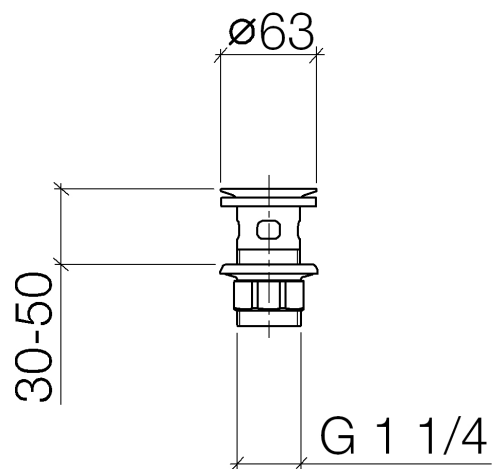

Specifiche di prodotto

Solamente per lavabo con troppopieno.

Superfici

- cromato 10105970-00
- platinato opaco 10105970-06

Vista esplosa

Quantitativo d'ordine

No.	Numero articolo	Denominazione	Quantità parti necessarie
1	091101027ff	tazza	1
2	09140503990	guarnizione	1
3	09140302590	guarnizione	1
4	092310020ff	dado	1