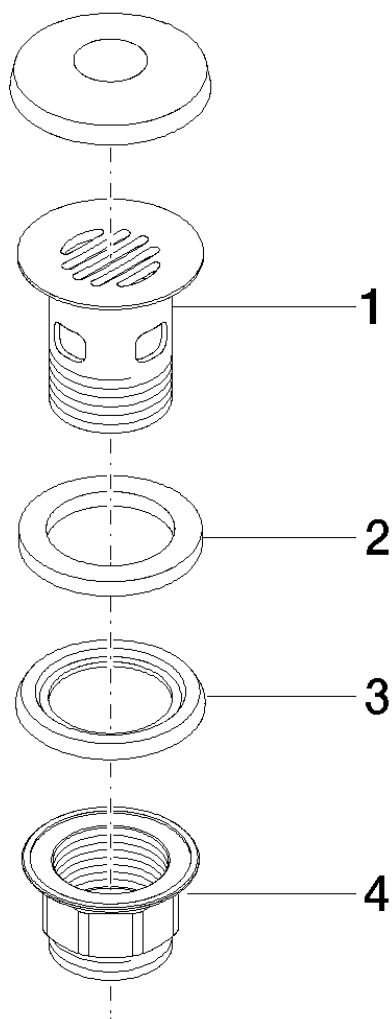

Specifiche di prodotto

Solamente per lavabo con troppopieno.

Superfici

- cromato 10105970-00
- platinato opaco 10105970-06

Vista esplosa

Quantitativo d'ordine

No.	Numero articolo	Denominazione	Quantità parti necessarie
1	091101027ff	tazza	1
2	09140503990	guarnizione	1
3	09140302590	guarnizione	1
4	092310020ff	dado	1