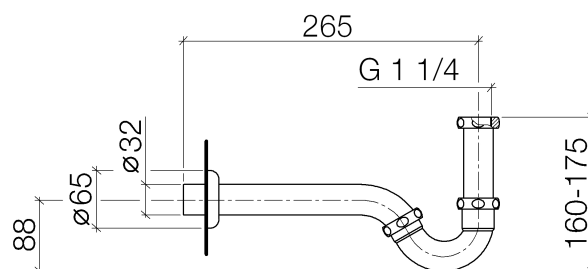

### Specifiche di prodotto

- rosetta Ø 65 mm

### Superfici

- cromato 10050970-00
- platinato opaco 10050970-06

**Vista esplosa**

**Quantitativo d'ordine**

<b>No.</b>	<b>Numero articolo</b>	<b>Denominazione</b>	<b>Quantità parti necessarie</b>
<b>1</b>	09140501890	guarnizione	2
<b>2</b>	092823011ff	tubo	1
<b>3</b>	092330021ff	dado	3
<b>4</b>	09142000690	guarnizione	1
<b>5</b>	09140502790	guarnizione	1
<b>6</b>	092823029ff	tubo	1
<b>7</b>	092823013ff	tubo	1
<b>8</b>	092701013ff	rosetta	1