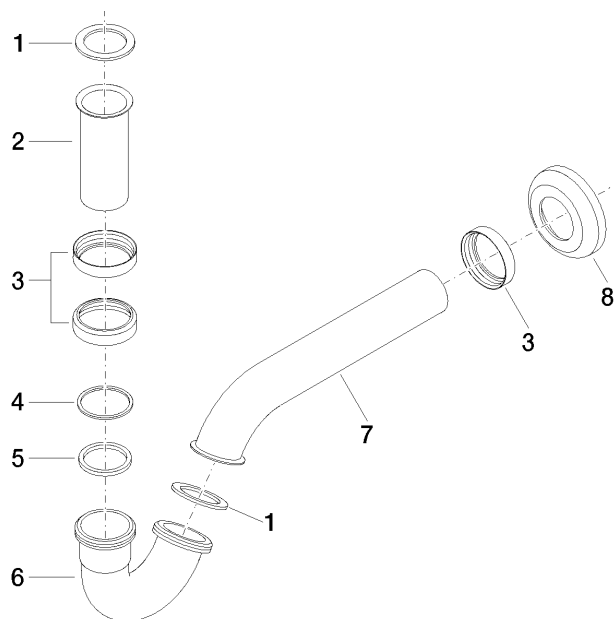

### Specifiche di prodotto

- rosetta Ø 65 mm

### Superfici

- cromato 10050970-00
- platinato opaco 10050970-06

**Vista esplosa**

**Quantitativo d'ordine**

<b>No.</b>	<b>Numero articolo</b>	<b>Denominazione</b>	<b>Quantità parti necessarie</b>
<b>1</b>	09140501890	guarnizione	2
<b>2</b>	092823011ff	tubo	1
<b>3</b>	092330021ff	dado	3
<b>4</b>	09142000690	guarnizione	1
<b>5</b>	09140502790	guarnizione	1
<b>6</b>	092823029ff	tubo	1
<b>7</b>	092823013ff	tubo	1
<b>8</b>	092701013ff	rosetta	1