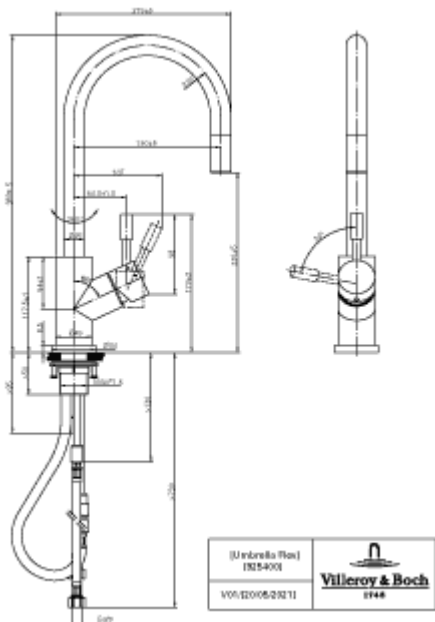

UMBRELLA FLEX BATTERIA MONOCOMANDO PER ACQUAIO

SCHEDA INFORMATIVA DEL PRODOTTO

Titolo dell'articolo	Villeroy & Boch Umbrella Flex Batteria monocomando per acquaio, di Acciaio inossidabile, Bronzo
Numero dell'articolo	92540004
Montaggio / Tipo di montaggio	Rubinetto su colonna
Istruzioni di montaggio	La rubinetteria può essere montata direttamente davanti alla parete, poiché la regolazione della temperatura dell'acqua avviene a 90° verso il lavello
In dotazione	1 x rubinetteria , 1 x set di flessibili di raccordo 1 x set di fissaggio 1 x istruzioni di installazione 1 x consigli per la pulizia 1 x flessibile per doccetta con molla di richiamo
Lunghezza in mm	215
Larghezza in mm	45
Altezza in mm	389
Collezione	Umbrella Flex
Denominazione del prodotto	Batteria monocomando per acquaio
Materiale	Acciaio inossidabile
Finitura	opaco
Informazioni tecniche	Materiale: acciaio inossidabile tinta unita, Materiale della cartuccia: plastica, sistema di tenuta a dischi ceramici Campo di oscillazione: 360° Angolo di apertura della leva: 25° La rubinetteria può essere montata direttamente davanti alla parete, poiché la regolazione della temperatura dell'acqua avviene a 90° verso il lavello Flessibile per doccetta: integrato, estraibile, lunghezza 1800 mm Portata getto comfort: 11,5 l/min. Tubi flessibili di collegamento, lunghezza 600 mm
Lunghezza scarico in mm	180
Codice colore	Bronzo
Bassa pressione	no

DISEGNI TECNICI

92540004

92540004