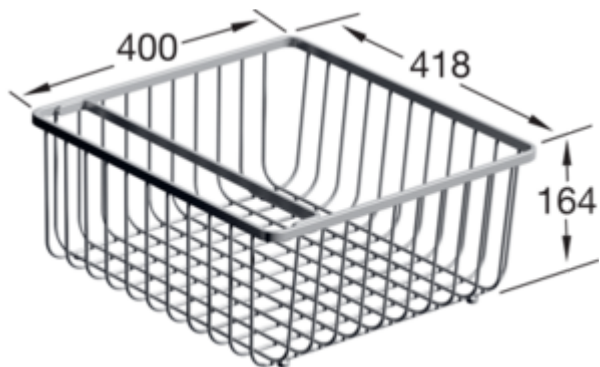

ACCESSORI, ACCESSORI FUNZIONALI LAVELLO, ACCESSORI DA CUCINA, ACCESSORI PER LAVELLI DA CUCINA ACCESSORI

SCHEDA INFORMATIVA DEL PRODOTTO

. POSITION

Modello	9K1000
Peso	1,611 kg
Descrizione	Cestello in metallo