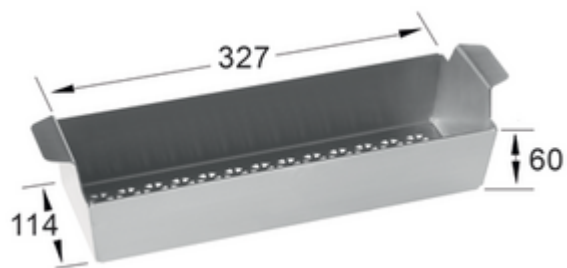

ACCESSORI, ACCESSORI FUNZIONALI LAVELLO, ACCESSORI DA CUCINA, ACCESSORI PER LAVELLI DA CUCINA ACCESSORI

SCHEDA INFORMATIVA DEL PRODOTTO

. POSITION

Modello	8K3400
Peso	1 kg

COLORI

Stainless Steel	8K3400K1	4051202348250
-----------------	----------	---------------