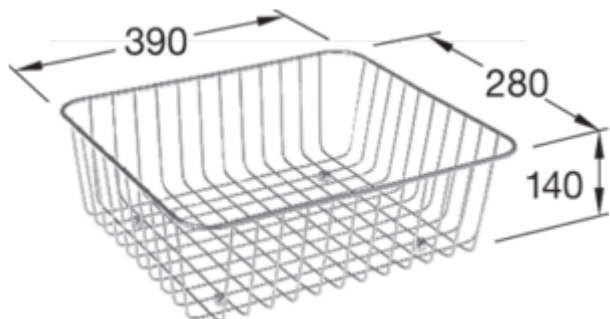

ACCESSORI, ACCESSORI FUNZIONALI LAVELLO, ACCESSORI DA CUCINA, ACCESSORI PER LAVELLI DA CUCINA ACCESSORI

SCHEDA INFORMATIVA DEL PRODOTTO

. POSITION

Modello	8K3010
Peso	1,62 kg
Descrizione	Set di accessori