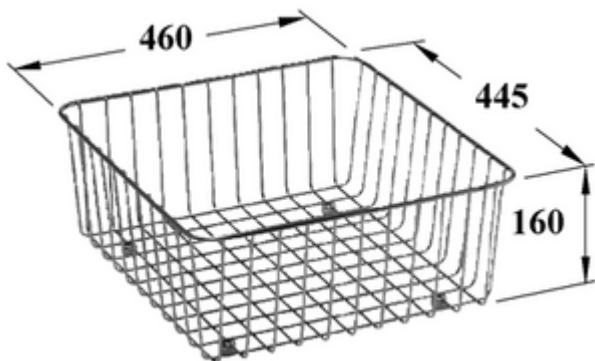

ACCESSORI, ACCESSORI FUNZIONALI LAVELLO, ACCESSORI DA CUCINA, ACCESSORI PER LAVELLI DA CUCINA ACCESSORI

SCHEDA INFORMATIVA DEL PRODOTTO

. POSITION

| | |
|-------------|---------------------|
| Modello | 8K2500 |
| Peso | 1,646 kg |
| Descrizione | Cestello in metallo |