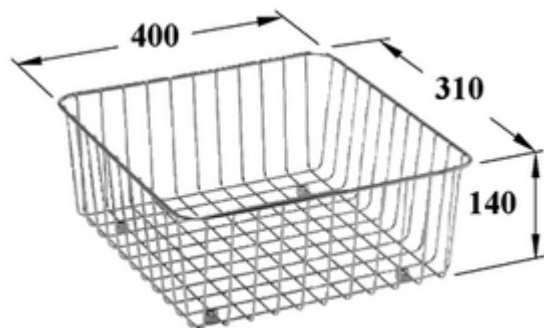

## SCHEDA INFORMATIVA DEL PRODOTTO

. POSITION

Modello	8K1120
Peso	1,75 kg
Descrizione	Set di accessori