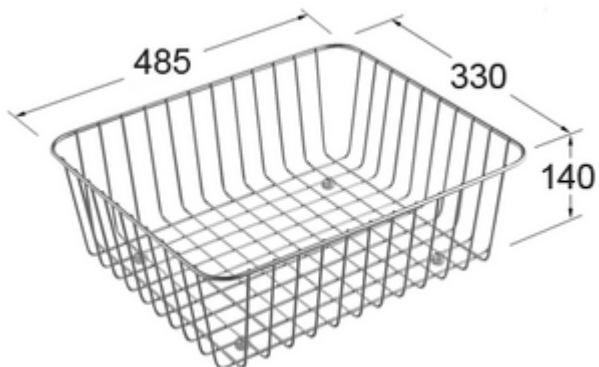

## SCHEDA INFORMATIVA DEL PRODOTTO

. POSITION

Modello	8K0910
Peso	1,5 kg
Descrizione	Set di accessori