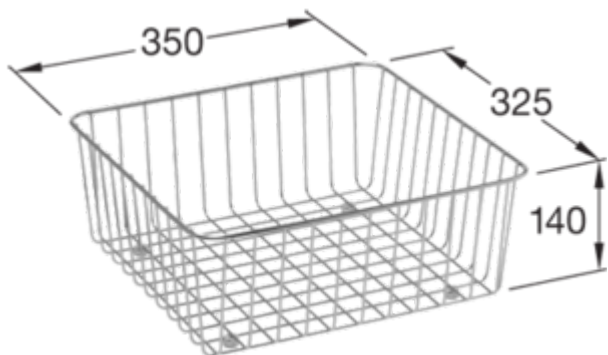

## SCHEDA INFORMATIVA DEL PRODOTTO

. POSITION

Modello	8K0610
Peso	1,5 kg
Descrizione	Set di accessori