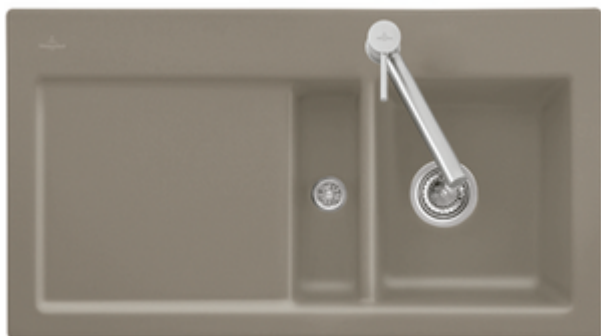

## SUBWAY 50 FLAT LAVELLO RETTANGOLARE

### SCHEDA INFORMATIVA DEL PRODOTTO

Titolo dell'articolo	Villeroy & Boch Subway 50 flat Lavello, incluso Batteria di scarico a saltarello, di Ceramica, 880 x 475 mm, Snow White CeramicPlus
Numero dell'articolo	67732FKG
Dotazione di fornitura	1 lavello 1 x scarico ad eccentrico 1 tappo di copertura, rotondo
Lunghezza in mm	475
Larghezza in mm	880
Altezza in mm	220
Collezione	Subway 50 flat
Denominazione del prodotto	Lavello
Materiale	Ceramica
Altro materiale	Cestello: Acciaio inossidabile Valvola: Acciaio inossidabile
Posizione bacino principale	Lavandino a sinistra
Codice colore	Snow White
altri codici colore	Cestello: Cromato Valvola: Cromato
Montaggio / Tipo di montaggio	installazione a incasso