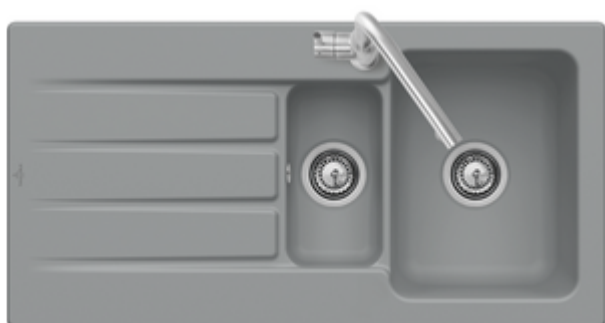

LAVELLO, LAVELLI DA INCASSO, LAVELLI IN CERAMICA ARCHITECTURA

SCHEDA INFORMATIVA DEL PRODOTTO

. POSITION

Modello	336501
Larghezza	1000 mm
Spessore	510 mm
Peso	27 kg
Descrizione	Lavello Batteria di scarico, Tondo Incavo del piano di lavoro: 97 x 48 cm Larghezza minima del mobile inferiore: 60 cm Lavello

COLORI

Bianco Alpin CeramicPlus	336501R1	4051202727123
Steam CeramicPlus	336501SM	4051202797874
Timber CeramicPlus	336501TR	4051202727154
Almond CeramicPlus	336501AM	4062373750469
Sabbia CeramicPlus	336501i5	4051202727161
Cromite CeramicPlus	336501J0	4051202727079
Fossil CeramicPlus	336501KD	4051202727093
Snow White CeramicPlus	336501KG	4051202727109
Crema CeramicPlus	336501KR	4051202727116
Ebony CeramicPlus	336501S5	4051202727147
Stone CeramicPlus	336501SL	4051202797867
Stone White CeramicPlus	336501RW	4051202946418
Ivory CeramicPlus	336501FU	4051202727062
Grafite CeramicPlus	336501i4	4051202727086