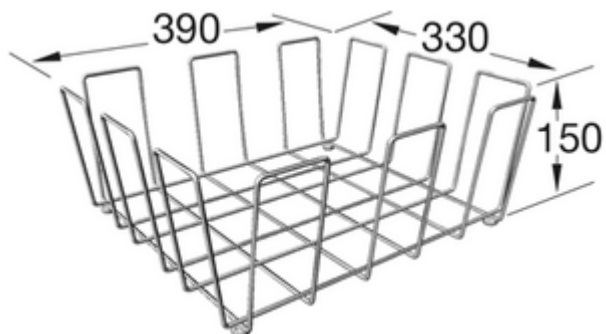

ACCESSORI, ACCESSORI FUNZIONALI LAVELLO, ACCESSORI DA CUCINA, ACCESSORI PER LAVELLI DA CUCINA ACCESSORI

SCHEDA INFORMATIVA DEL PRODOTTO

. POSITION

Modello	9K0900
Peso	0,72 kg
Descrizione	Cestello in metallo