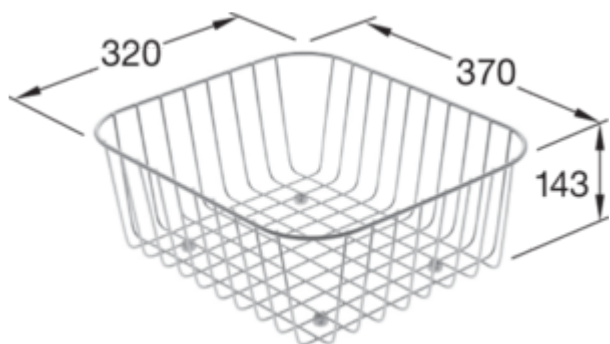

ACCESSORI, ACCESSORI FUNZIONALI LAVELLO, ACCESSORI DA CUCINA, ACCESSORI PER LAVELLI DA CUCINA ACCESSORI

SCHEDA INFORMATIVA DEL PRODOTTO

. POSITION

Modello	984100
Peso	0,6 kg
Descrizione	Cestello in metallo