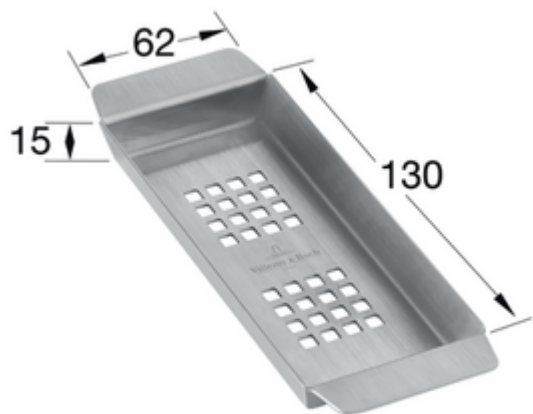

ACCESSORI, ACCESSORI FUNZIONALI LAVELLO, ACCESSORI DA CUCINA, ACCESSORI PER LAVELLI DA CUCINA ACCESSORI

SCHEDA INFORMATIVA DEL PRODOTTO

. POSITION

Modello	8K2400
Peso	0,11 kg
Descrizione	Raccogli-rifiuti