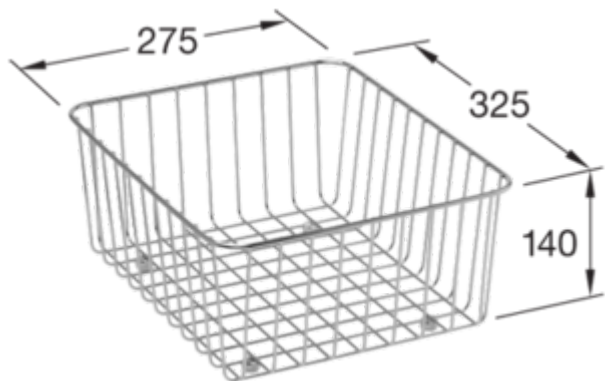

ACCESSORI, ACCESSORI FUNZIONALI LAVELLO, ACCESSORI DA CUCINA, ACCESSORI PER LAVELLI DA CUCINA ACCESSORI

SCHEDA INFORMATIVA DEL PRODOTTO

. POSITION

Modello	8K0500
Peso	0,77 kg
Descrizione	Cestello in metallo