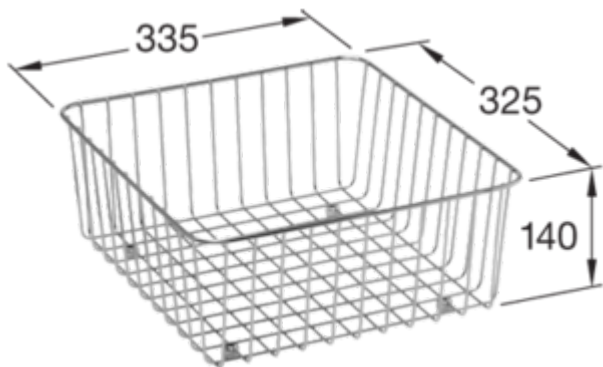

ACCESSORI, ACCESSORI FUNZIONALI LAVELLO, ACCESSORI DA CUCINA, ACCESSORI PER LAVELLI DA CUCINA ACCESSORI

SCHEDA INFORMATIVA DEL PRODOTTO

. POSITION

Modello	8K0410
Peso	1,5 kg
Descrizione	Set di accessori

COLORI