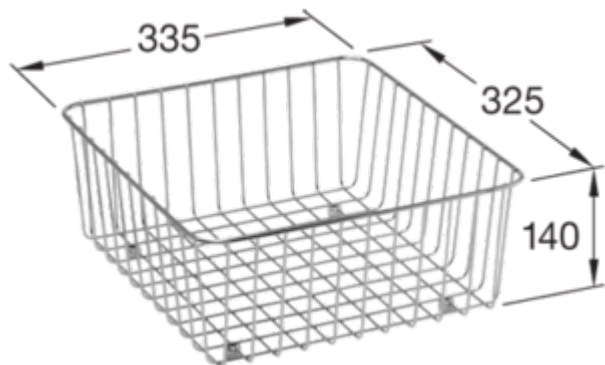

ACCESSORI, ACCESSORI FUNZIONALI LAVELLO, ACCESSORI DA CUCINA, ACCESSORI PER LAVELLI DA CUCINA ACCESSORI

SCHEDA INFORMATIVA DEL PRODOTTO

. POSITION

Modello	8K0400
Peso	0,88 kg
Descrizione	Cestello in metallo