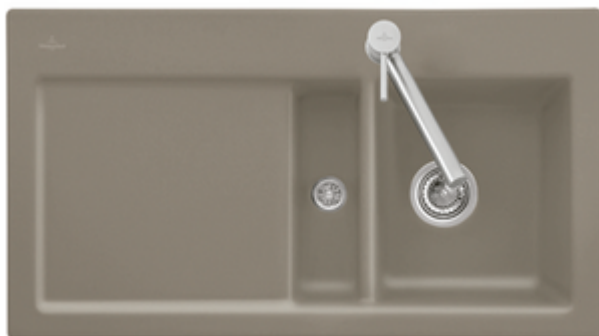

LAVELLO, LAVELLI A FILO CON IL PIANO DI LAVORO, LAVELLI IN CERAMICA, LAVELLI A FILO SUBWAY FLAT

SCHEDA INFORMATIVA DEL PRODOTTO

. POSITION

Modello	67132F
Larghezza	880 mm
Spessore	475 mm
Peso	23,8 kg
Descrizione	Lavello Batteria di scarico Larghezza minima del mobile inferiore: 50 cm Lavello