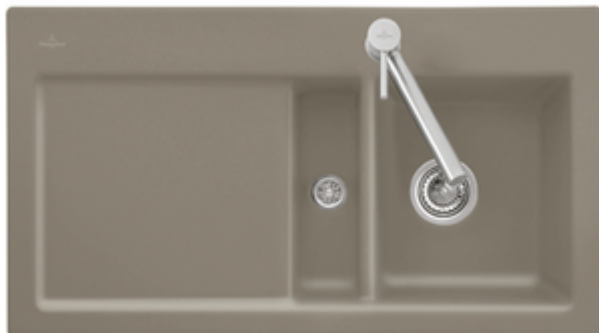

LAVELLO, LAVELLI DA INCASSO, LAVELLI IN CERAMICA SUBWAY

SCHEDA INFORMATIVA DEL PRODOTTO

. POSITION

Modello	671302
Larghezza	915 mm
Spessore	510 mm
Peso	22,65 kg
Descrizione	Lavello Batteria di scarico 88 x 48 cm Larghezza minima del mobile inferiore: 50 cm Lavello

COLORI

Stone CeramicPlus	671302SL	4051202587765
Steam CeramicPlus	671302SM	4051202586393
Sabbia CeramicPlus	671302i5	4022693873071
Ebony CeramicPlus	671302S5	4022693873217
Grafite CeramicPlus	671302i4	4022693873064
Cromite CeramicPlus	671302J0	4022693873088
Timber CeramicPlus	671302TR	4051202205935
Fossil CeramicPlus	671302KD	4022693873149
Snow White CeramicPlus	671302KG	4051202300821
Crema CeramicPlus	671302KR	4047289527978
La Rose CeramicPlus	671302KW	4047289850335
Stone White CeramicPlus	671302RW	4051202946746
White Pearl CeramicPlus	671302KT	4047289674917
Ivory CeramicPlus	671302FU	4051202019693
Bianco Alpin CeramicPlus	671302R1	4022693873187
Glossy Black CeramicPlus	671302S0	4051202093365