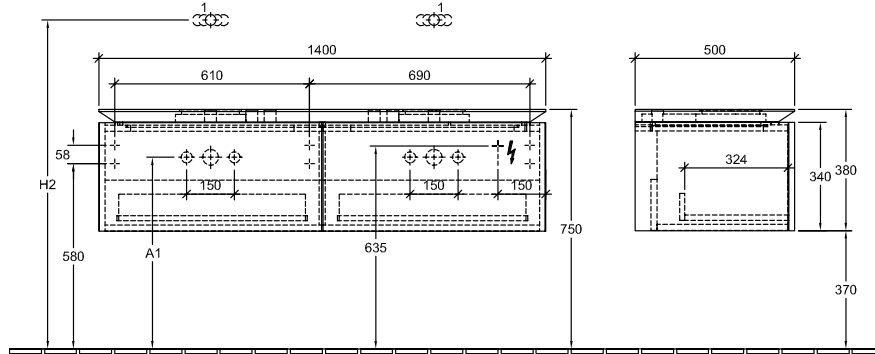

DISEGNI TECNICI

B142L0