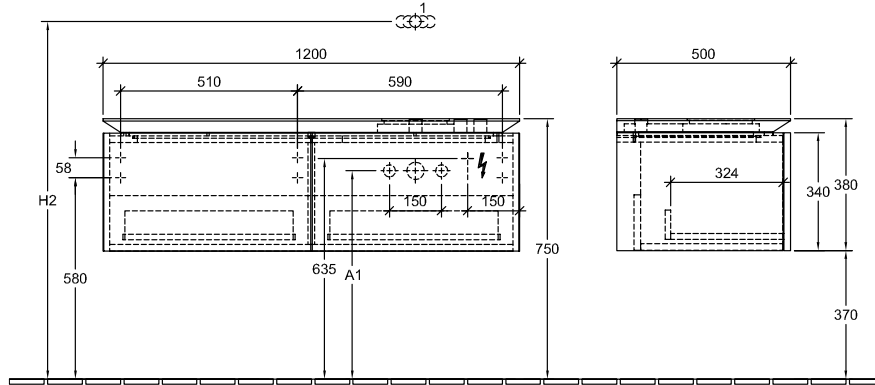

MOBILI ARREDOBAGNO, MOBILE PER LAVABO, MOBILI SOTTOLAVABO, MOBILI BAGNO CON ILLUMINAZIONE LEGATO

SCHEDA INFORMATIVA DEL PRODOTTO

1. POSITION

Modello	B111L0
Larghezza	1200 mm
Altezza	380 mm
Spessore	500 mm
Peso	40 kg
Descrizione	Legno set di fissaggio incluso lavabo a destra Illuminazione a LED Dotazione: 2 x Pacchetto Accessory 1, 2 vani estraibili Da combinare con: lavabi da appoggio Loop & Friends 5144 00/01, 5148 00/01, 5149 00/01/10/11, 5154 00/01, lavabi da appoggio My Nature 4110 60/45, lavabi da appoggio Artis 4179 43, 4178 41 1x LED / 27,9W A-A++
Montaggio	sospeso
Materiale	Legno
Specification texts	Legato; Mobile sottolavabo; Legno; Dimensioni: 1200 x 380 x 500 mm; sospeso; set di fissaggio incluso; lavabo a destra; Illuminazione a LED; Dotazione: 2 x Pacchetto Accessory 1, 2 vani estraibili; Da combinare con: lavabi da appoggio Loop & Friends 5144 00/01, 5148 00/01, 5149 00/01/10/11, 5154 00/01, lavabi da appoggio My Nature 4110 60/45, lavabi da appoggio Artis 4179 43, 4178 41; 1x LED / 27,9W; A-A++

COLORI

DISEGNI TECNICI

B111L0

⚡ 220 - 240 V loser Netzanschluss (laut VDE 0100 Teil 701)

	1	2	3	4	H2	A1
5144 00 / 01	X		X	X	1010	590
5148 00 / 01	X	X	X	X	1010	590
5149 00 / 01	X	X	X	X	1010	590
5149 10 / 11	X				1010	590
4110 45	X			X	1090	600
4110 60	X	X			1090	600
4125 40 / 41	X		X	X	1070	630
4179 43	X		X	X	1070	590
4178 41	X				1070	630