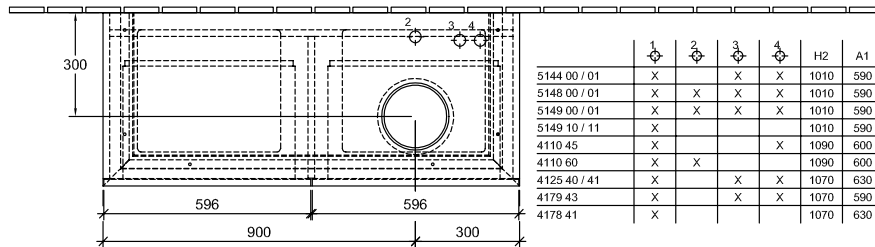

MOBILI ARREDOBAGNO, MOBILE PER LAVABO, MOBILI SOTTOLAVABO, MOBILI BAGNO CON ILLUMINAZIONE LEGATO

SCHEDA INFORMATIVA DEL PRODOTTO

1. POSITION

Modello	B111L0
Larghezza	1200 mm
Altezza	380 mm
Spessore	500 mm
Peso	40 kg
Descrizione	Legno set di fissaggio incluso lavabo a destra Illuminazione a LED Dotazione: 2 x Pacchetto Accessory 1, 2 vani estraibili Da combinare con: lavabi da appoggio Loop & Friends 5144 00/01, 5148 00/01, 5149 00/01/10/11, 5154 00/01, lavabi da appoggio My Nature 4110 60/45, lavabi da appoggio Artis 4179 43, 4178 41 1x LED / 27,9W A-A++
Montaggio	sospeso
Materiale	Legno
Specification texts	Legato; Mobile sottolavabo; Legno; Dimensioni: 1200 x 380 x 500 mm; sospeso; set di fissaggio incluso; lavabo a destra; Illuminazione a LED; Dotazione: 2 x Pacchetto Accessory 1, 2 vani estraibili; Da combinare con: lavabi da appoggio Loop & Friends 5144 00/01, 5148 00/01, 5149 00/01/10/11, 5154 00/01, lavabi da appoggio My Nature 4110 60/45, lavabi da appoggio Artis 4179 43, 4178 41; 1x LED / 27,9W; A-A++

COLORI

DISEGNI TECNICI

B111L0

⚡ 220 - 240 V loser Netzanschluss (laut VDE 0100 Teil 701)

	1	2	3	4	H2	A1
5144 00 / 01	X		X	X	1010	590
5148 00 / 01	X	X	X	X	1010	590
5149 00 / 01	X	X	X	X	1010	590
5149 10 / 11	X				1010	590
4110 45	X			X	1090	600
4110 60	X	X			1090	600
4125 40 / 41	X		X	X	1070	630
4179 43	X		X	X	1070	590
4178 41	X				1070	630