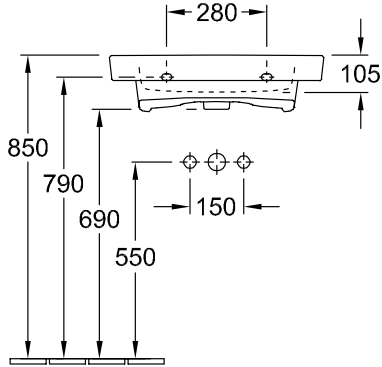

DISEGNI TECNICI

711460

7250 50
Cx deve essere calcolato
ponendo sottola colonna.