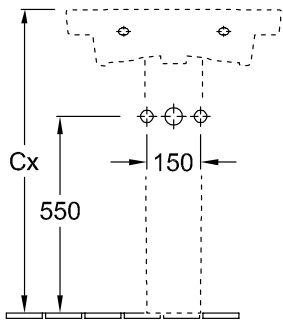

DISEGNI TECNICI

711460

7250 50
Cx deve essere calcolato ponendo sottola colonna.