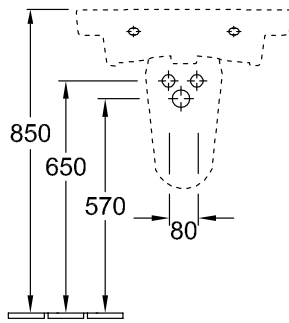

LAVABO SUBWAY 2.0

SCHEDA INFORMATIVA DEL PRODOTTO

1 . POSITION

Modello	711460
Larghezza	600 mm
Spessore	490 mm
Peso	17,21 kg
Descrizione	Ceramica
Fori per rubinetteria	per rubinetteria a 3 fori, foro rubinetteria centrale perforato
Opzione troppopieno	con troppopieno
Materiale	Ceramica
Specification texts	Subway 2.0; Lavabo; Ceramica; Dimensioni: 600 x 490 mm; Ovale; per rubinetteria a 3 fori, foro rubinetteria centrale perforato; con troppopieno

7250 50
Cx deve essere calcolato ponendo sottola colonna.

7264 00 + 9219 88 Easy Access