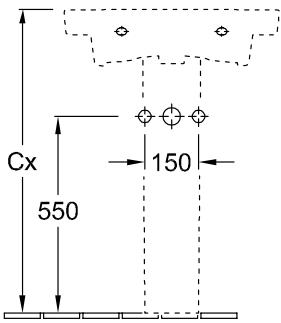

DISEGNI TECNICI

711460

7250 50
Cx deve essere calcolato
ponendo sottola colonna.