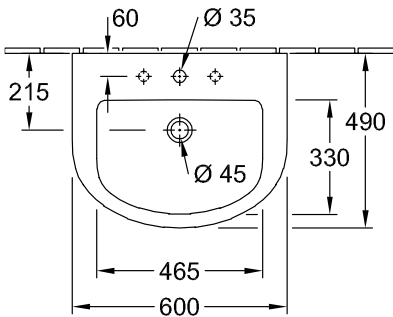

DISEGNI TECNICI

711460

7250 50
Cx deve essere calcolato
ponendo sottola colonna.