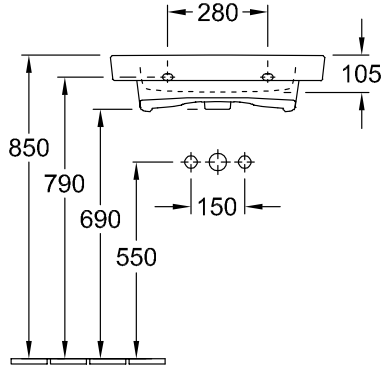

DISEGNI TECNICI

711460

7250 50
Cx deve essere calcolato ponendo sottola colonna.