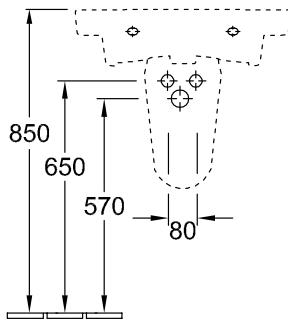

LAVABO SUBWAY 2.0

SCHEDA INFORMATIVA DEL PRODOTTO

1 . POSITION

Modello	711460
Larghezza	600 mm
Spessore	490 mm
Peso	17,94 kg
Descrizione	Ceramica Anche disponibile in CeramicPlus fissaggio con 2 viti ad asta M10x120mm
Fori per rubinetteria	per rubinetteria a 3 fori, foro rubinetteria centrale perforato
Opzione troppopieno	con troppopieno
Materiale	Ceramica
Specification texts	Subway 2.0; Lavabo; Ceramica; Dimensioni: 600 x 490 mm; ovale; per rubinetteria a 3 fori, foro rubinetteria centrale perforato; con troppopieno; fissaggio con 2 viti ad asta M10x120mm

7250 50
Cx deve essere calcolato
ponendo sottola colonna.

7264 00 + 9219 88 Easy Access