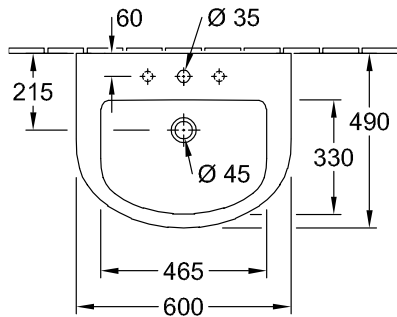

DISEGNI TECNICI

711460

7250 50
Cx deve essere calcolato ponendo sottola colonna.