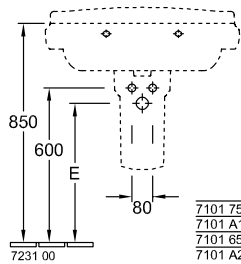

DISEGNI TECNICI

7101A1

7232 00
Cx deve essere calcolato ponendo sottola colonna.

	A	B	C	D	E	H
7101 75	750	580	590	350	520	640
7101 A1	750	580	590	350	520	640
7101 65	650	530	505	315	525	645
7101 A2	650	530	505	315	525	645