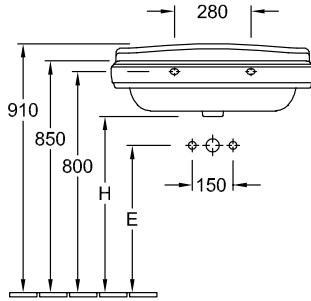

LAVABO HOMMAGE

SCHEDA INFORMATIVA DEL PRODOTTO

1 . POSITION

| | |
|-----------------------|---|
| Modello | 7101A1 |
| Larghezza | 750 mm |
| Spessore | 580 mm |
| Peso | 26 kg |
| Descrizione | Ceramica CeramicPlus fissaggio con 2 viti ad asta M10x120mm Collezione mobili coordinati HOMMAGE |
| Fori per rubinetteria | per rubinetteria a 3 fori, 3 fori rubinetteria perforati |
| Opzione troppopieno | con troppopieno |
| Materiale | Ceramica |
| Specification texts | Hommage; Lavabo; Ceramica; Dimensioni: 750 x 580 mm; rettangolare / quadrato; per rubinetteria a 3 fori, 3 fori rubinetteria perforati; con troppopieno; fissaggio con 2 viti ad asta M10x120mm |

7232 00
Cx deve essere calcolato ponendo sottola colonna.

| | A | B | C | D | E | H |
|---------|-----|-----|-----|-----|-----|-----|
| 7101 75 | 750 | 580 | 590 | 350 | 520 | 640 |
| 7101 A1 | 750 | 580 | 590 | 350 | 520 | 640 |
| 7101 65 | 650 | 530 | 505 | 315 | 525 | 645 |
| 7101 A2 | 650 | 530 | 505 | 315 | 525 | 645 |