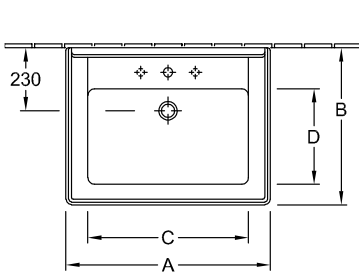

LAVABO HOMMAGE

SCHEDA INFORMATIVA DEL PRODOTTO

1 . POSITION

| | |
|-----------------------|---|
| Modello | 7101A1 |
| Larghezza | 750 mm |
| Spessore | 580 mm |
| Peso | 26 kg |
| Descrizione | Ceramica CeramicPlus fissaggio con 2 viti ad asta M10x120mm Collezione mobili coordinati HOMMAGE |
| Fori per rubinetteria | per rubinetteria a 3 fori, 3 fori rubinetteria perforati |
| Opzione troppopieno | con troppopieno |
| Materiale | Ceramica |
| Specification texts | Hommage; Lavabo; Ceramica; Dimensioni: 750 x 580 mm; rettangolare / quadrato; per rubinetteria a 3 fori, 3 fori rubinetteria perforati; con troppopieno; fissaggio con 2 viti ad asta M10x120mm |

7232 00
Cx deve essere calcolato ponendo sottola colonna.

| | A | B | C | D | E | H |
|---------|-----|-----|-----|-----|-----|-----|
| 7101 75 | 750 | 580 | 590 | 350 | 520 | 640 |
| 7101 A1 | 750 | 580 | 590 | 350 | 520 | 640 |
| 7101 65 | 650 | 530 | 505 | 315 | 525 | 645 |
| 7101 A2 | 650 | 530 | 505 | 315 | 525 | 645 |