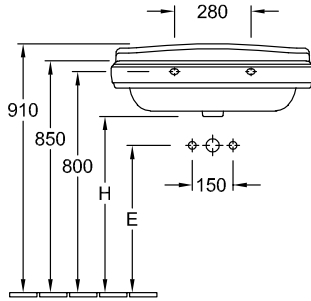

DISEGNI TECNICI

7101A1

7232 00
Cx deve essere calcolato ponendo sottola colonna.

	A	B	C	D	E	H
7101 75	750	580	590	350	520	640
7101 A1	750	580	590	350	520	640
7101 65	650	530	505	315	525	645
7101 A2	650	530	505	315	525	645