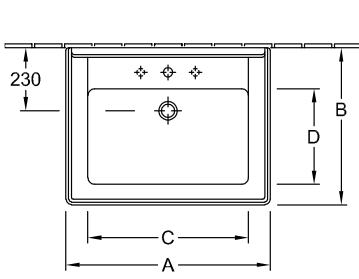

DISEGNI TECNICI

7101A1

7232 00
Cx deve essere calcolato ponendo sottola colonna.

	A	B	C	D	E	H
7101 75	750	580	590	350	520	640
7101 A1	750	580	590	350	520	640
7101 65	650	530	505	315	525	645
7101 A2	650	530	505	315	525	645