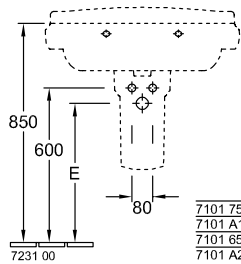

LAVABO HOMMAGE

SCHEDA INFORMATIVA DEL PRODOTTO

1 . POSITION

| | |
|-----------------------|---|
| Modello | 7101A1 |
| Larghezza | 750 mm |
| Spessore | 580 mm |
| Peso | 26 kg |
| Descrizione | Ceramica CeramicPlus fissaggio con 2 viti ad asta M10x120mm Collezione mobili coordinati HOMMAGE |
| Fori per rubinetteria | per rubinetteria a 3 fori, 3 fori rubinetteria perforati |
| Opzione troppopieno | con troppopieno |
| Materiale | Ceramica |
| Specification texts | Hommage; Lavabo; Ceramica; Dimensioni: 750 x 580 mm; rettangolare / quadrato; per rubinetteria a 3 fori, 3 fori rubinetteria perforati; con troppopieno; fissaggio con 2 viti ad asta M10x120mm |

7232 00
Cx deve essere calcolato ponendo sottola colonna.

| | A | B | C | D | E | H |
|---------|-----|-----|-----|-----|-----|-----|
| 7101 75 | 750 | 580 | 590 | 350 | 520 | 640 |
| 7101 A1 | 750 | 580 | 590 | 350 | 520 | 640 |
| 7101 65 | 650 | 530 | 505 | 315 | 525 | 645 |
| 7101 A2 | 650 | 530 | 505 | 315 | 525 | 645 |