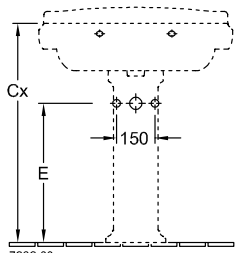

LAVABO HOMMAGE

SCHEDA INFORMATIVA DEL PRODOTTO

1 . POSITION

| | |
|-----------------------|---|
| Modello | 7101A1 |
| Larghezza | 750 mm |
| Spessore | 580 mm |
| Peso | 26 kg |
| Descrizione | Ceramica CeramicPlus fissaggio con 2 viti ad asta M10x120mm Collezione mobili coordinati HOMMAGE |
| Fori per rubinetteria | per rubinetteria a 3 fori, 3 fori rubinetteria perforati |
| Opzione troppopieno | con troppopieno |
| Materiale | Ceramica |
| Specification texts | Hommage; Lavabo; Ceramica; Dimensioni: 750 x 580 mm; rettangolare / quadrato; per rubinetteria a 3 fori, 3 fori rubinetteria perforati; con troppopieno; fissaggio con 2 viti ad asta M10x120mm |

7232 00
Cx deve essere calcolato ponendo sottola colonna.

| | A | B | C | D | E | H |
|---------|-----|-----|-----|-----|-----|-----|
| 7101 75 | 750 | 580 | 590 | 350 | 520 | 640 |
| 7101 A1 | 750 | 580 | 590 | 350 | 520 | 640 |
| 7101 65 | 650 | 530 | 505 | 315 | 525 | 645 |
| 7101 A2 | 650 | 530 | 505 | 315 | 525 | 645 |