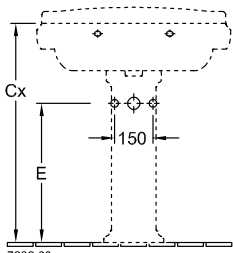

DISEGNI TECNICI

7101A1

7232 00
Cx deve essere calcolato ponendo sottola colonna.

	A	B	C	D	E	H
7101 75	750	580	590	350	520	640
7101 A1	750	580	590	350	520	640
7101 65	650	530	505	315	525	645
7101 A2	650	530	505	315	525	645