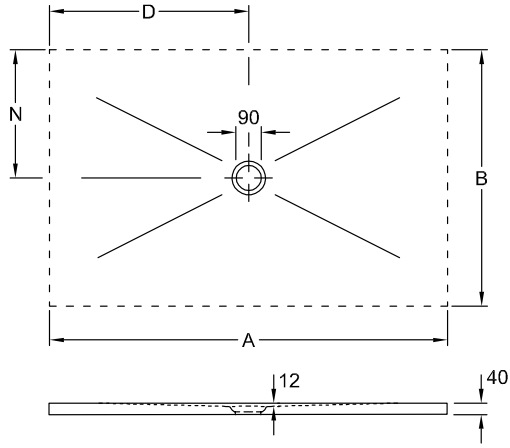

PIATTO DOCCIA, PIATTI DOCCIA (CERAMICA), PIATTI DOCCIA, PIATTI DOCCIA RETTANGOLARI SUBWAY INFINITY

SCHEDA INFORMATIVA DEL PRODOTTO

1 . POSITION

Modello	623232
Larghezza	750 mm
Altezza	40 mm
Lunghezza	1500 mm
Peso	47,81 kg
Descrizione	<p>Ceramica</p> <p>Questi piatti doccia hanno 4 lati non smaltati e possono essere utilizzati unicamente per l'installazione a filo pavimento., Il sovrapprezzo per il taglio è già compreso nel prezzo!, Gli ordini di piatti doccia su misura da noi già confermati non possono assolutamente essere stornati o modificati., Se si utilizza la piletta di scarico 9226 00 XX, l'altezza di montaggio del piatto doccia può essere ridotta di 30 mm. Attenzione! Questa piletta non è conforme alla norma EN 274.,</p> <p>*I piatti doccia contrassegnati da un asterisco possono essere montati solo con il set di installazione Mepa art. n. 9223 76 o, in alternativa, con una gettata di malta.</p> <p>Ceramica in Bianco Alpin (01) con classe antiscivolo B (PN18), Taupe (TP), Ardoise (W9) e decori ViPrint con classe antiscivolo A (PN12). antiscivolo</p>
Materiale	Ceramica
Specification texts	Subway Infinity; Piatto doccia; Ceramica; Dimensioni: 1500 x 750 x 40 mm; Rettangolare

DISEGNI TECNICI

623232

	A	B	D	N
6232 34	1500	900	750	450
6232 33	1500	800	750	400
6232 32	1500	750	750	375
6232 V4	1400	900	700	450
6232 V3	1400	800	700	400
6232 V2	1400	750	700	375
6232 N4	1200	900	600	450
6231 Q3	1200	800	600	400
6231 Q2	1200	750	600	375
6231 Q1	1200	700	600	350
6230 L3	1000	800	500	400
6230 L2	1000	750	500	375
6230 L1	1000	700	500	350
6229 H2	900	750	450	375
6229 H1	900	700	450	350
6229 C2	800	750	400	375
6228 H4	900	900	450	450
6228 H3	900	800	450	400
6228 C3	800	800	400	400