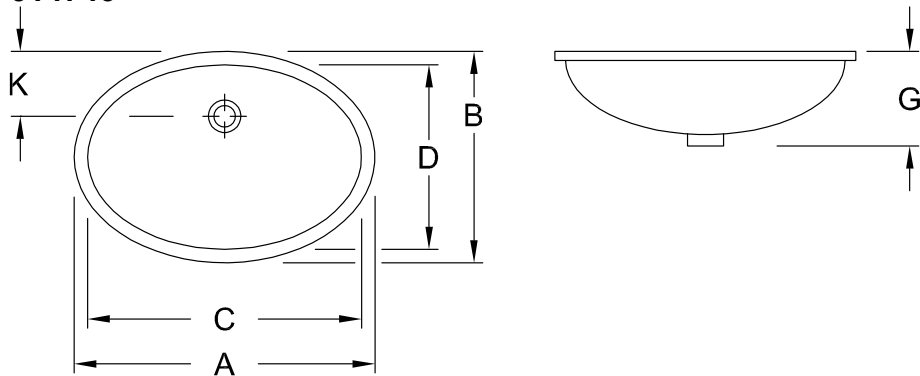

LAVABI, LAVABO SOTTOPIANO, LAVABI SOTTOPIANO EVANA

SCHEDA INFORMATIVA DEL PRODOTTO

1 . POSITION

Modello	614746
Larghezza	455 mm
Spessore	305 mm
Peso	10,43 kg
Descrizione	lato esterno smaltato Ceramica il taglio per l'incasso deve essere effettuato con precisione soltanto sul lavabo originale set di fissaggio incluso
Fori per rubinetteria	senza rialzo per rubinetto
Opzione troppopieno	con troppopieno
Materiale	Ceramica
Specification texts	Evana; Lavabo sottopiano; Ceramica; Dimensioni: 455 x 305 mm; Ovale; lato esterno smaltato; senza rialzo per rubinetto; con troppopieno; il taglio per l'incasso deve essere effettuato con precisione soltanto sul lavabo originale; set di fissaggio incluso

COLORI

Bianco Alpin	61474601	4022693529459
Bianco Alpin CeramicPlus	614746R1	4022693524843

DISEGNI TECNICI

614746

	A	B	C	D	G	K
6144 00	675	475	615	415	215	150
6147 00	570	410	500	350	220	140
6147 46	520	365	455	305	195	125