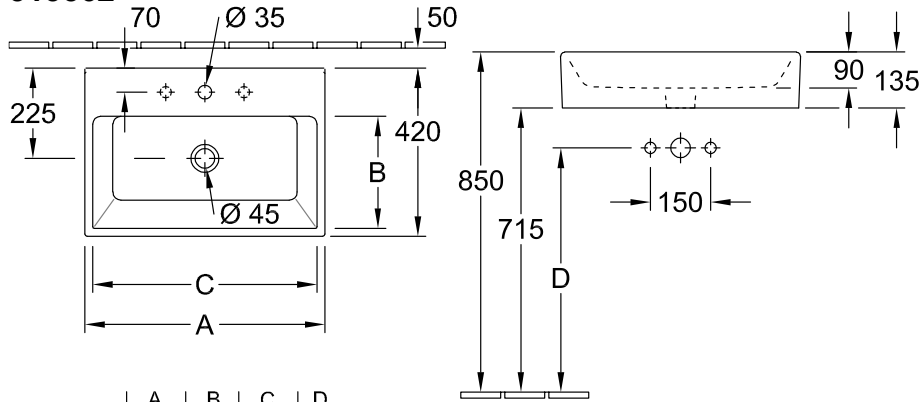

LAVABI, LAVABO DA APPOGGIO, LAVABI DA APPOGGIO MEMENTO

SCHEDA INFORMATIVA DEL PRODOTTO

1 . POSITION

Modello	513562
Larghezza	600 mm
Spessore	420 mm
Peso	17,5 kg
Descrizione	Ceramica consiglio: montaggio ad una distanza minima tra la parte posteriore del lavabo e la parete di set di fissaggio incluso, dima per il taglio inclusa Collezione mobili coordinati MEMENTO
Fori per rubinetteria	senza foro rubinetteria
Opzione troppopieno	con troppopieno
Materiale	Ceramica
Specification texts	Memento; Lavabo da appoggio; Ceramica; Dimensioni: 600 x 420 mm; Rettangolare / quadrato; senza foro rubinetteria; con troppopieno; consiglio: montaggio ad una distanza minima tra la parte posteriore del lavabo e la parete di; set di fissaggio incluso, dima per il taglio inclusa

COLORI

Bianco Alpin	51356201	4047289657521
Bianco Alpin CeramicPlus	513562R1	4047289657590
Star White CeramicPlus	513562R2	4047289657606
Glossy Black CeramicPlus	513562S0	4047289657613

DISEGNI TECNICI

513562

	A	B	C	D
5135 50	500	265	460	550
5135 51	500	265	460	550
5135 52	500	265	460	550
5135 53	500	265	460	550
5135 60	600	270	560	615
5135 61	600	270	560	615
5135 62	600	270	560	615
5135 63	600	270	560	615