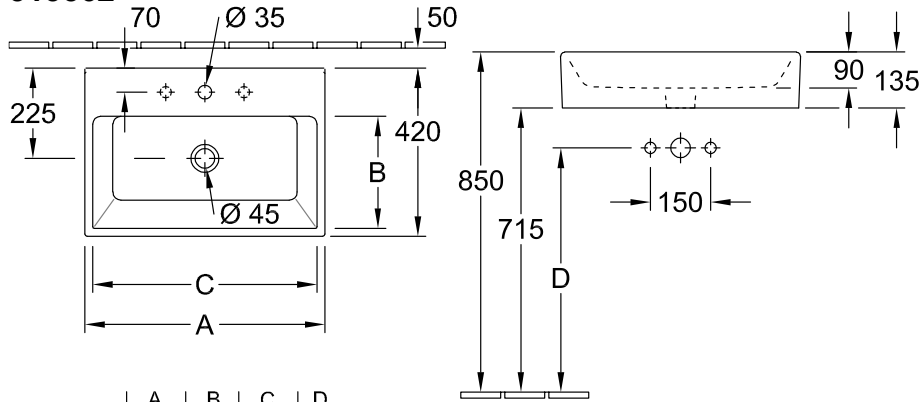

LAVABI, LAVABO DA APPOGGIO, LAVABI DA APPOGGIO MEMENTO

SCHEDA INFORMATIVA DEL PRODOTTO

1 . POSITION

Modello	513562
Larghezza	600 mm
Spessore	420 mm
Peso	18,2 kg
Descrizione	Ceramica CeramicPlus consiglio: montaggio ad una distanza minima tra la parte posteriore del lavabo e la parete di set di fissaggio incluso, dima per il taglio inclusa Collezione mobili coordinati MEMENTO
Fori per rubinetteria	senza foro rubinetteria
Opzione troppopieno	con troppopieno
Materiale	Ceramica
Specification texts	Memento; Lavabo da appoggio; Ceramica; Dimensioni: 600 x 420 mm; rettangolare / quadrato; senza foro rubinetteria; con troppopieno; consiglio: montaggio ad una distanza minima tra la parte posteriore del lavabo e la parete di; set di fissaggio incluso, dima per il taglio inclusa

COLORI

Bianco Alpin	51356201	4047289657521
Bianco Alpin CeramicPlus	513562R1	4047289657590
Star White CeramicPlus	513562R2	4047289657606
Glossy Black CeramicPlus	513562S0	4047289657613

DISEGNI TECNICI

513562

	A	B	C	D
5135 50	500	265	460	550
5135 51	500	265	460	550
5135 52	500	265	460	550
5135 53	500	265	460	550
5135 60	600	270	560	615
5135 61	600	270	560	615
5135 62	600	270	560	615
5135 63	600	270	560	615