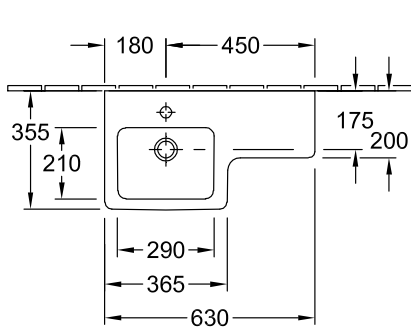

LAVABI, LAVABO, LAVABI A PARETE SUBWAY 2.0

SCHEDA INFORMATIVA DEL PRODOTTO

1 . POSITION

Modello	41156L
Larghezza	630 mm
Spessore	355 mm
Peso	11,5 kg
Descrizione	Ceramica bacino a sinistra portasciugamani (non compreso in dotazione): montaggio anteriore
Fori per rubinetteria	per rubinetteria monoforo, foro perforato
Opzione troppopieno	senza troppopieno, Attenzione: per i modelli senza troppopieno occorre utilizzare una piletta di scarico non chiudibile
Materiale	Ceramica
Specification texts	Subway 2.0; Lavabo; Ceramica; Dimensioni: 630 x 355 mm; Rettangolare / quadrato; per rubinetteria monoforo, foro perforato; senza troppopieno; Attenzione: per i modelli senza troppopieno occorre utilizzare una piletta di scarico non chiudibile; bacino a sinistra; portasciugamani (non compreso in dotazione): montaggio anteriore

COLORI

Bianco Alpin	41156L01	4051202076405
Bianco Alpin CeramicPlus	41156LR1	4051202076399
Star White CeramicPlus	41156LR2	4051202076382
Pergamon CeramicPlus	41156LR3	4051202076375

41156L

Cx deve essere calcolato ponendo sottola colonna.