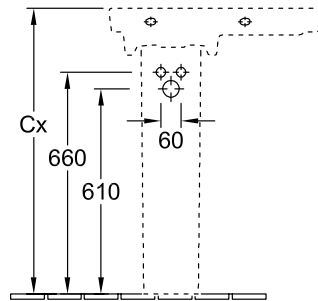

LAVABI, LAVABO, LAVABI A PARETE SUBWAY 2.0

SCHEDA INFORMATIVA DEL PRODOTTO

1 . POSITION

Modello	41156L
Larghezza	630 mm
Spessore	355 mm
Peso	11,5 kg
Descrizione	Ceramica bacino a sinistra portasciugamani (non compreso in dotazione): montaggio anteriore
Fori per rubinetteria	per rubinetteria monoforo, foro perforato
Opzione troppopieno	senza troppopieno, Attenzione: per i modelli senza troppopieno occorre utilizzare una piletta di scarico non chiudibile
Materiale	Ceramica
Specification texts	Subway 2.0; Lavabo; Ceramica; Dimensioni: 630 x 355 mm; Rettangolare / quadrato; per rubinetteria monoforo, foro perforato; senza troppopieno; Attenzione: per i modelli senza troppopieno occorre utilizzare una piletta di scarico non chiudibile; bacino a sinistra; portasciugamani (non compreso in dotazione): montaggio anteriore

COLORI

Bianco Alpin	41156L01	4051202076405
Bianco Alpin CeramicPlus	41156LR1	4051202076399
Star White CeramicPlus	41156LR2	4051202076382
Pergamon CeramicPlus	41156LR3	4051202076375

41156L

Cx deve essere calcolato ponendo sottola colonna.