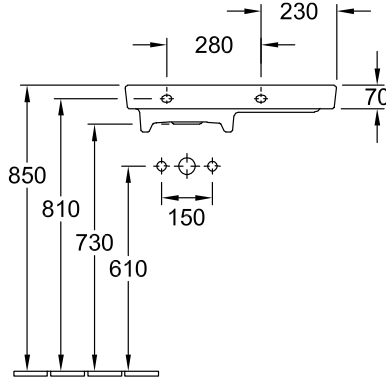

LAVABI, LAVABO, LAVABI A PARETE SUBWAY 2.0

SCHEDA INFORMATIVA DEL PRODOTTO

1 . POSITION

Modello	41156L
Larghezza	630 mm
Spessore	355 mm
Peso	11,5 kg
Descrizione	Ceramica bacino a sinistra portasciugamani (non compreso in dotazione): montaggio anteriore
Fori per rubinetteria	per rubinetteria monoforo, foro perforato
Opzione troppopieno	senza troppopieno, Attenzione: per i modelli senza troppopieno occorre utilizzare una piletta di scarico non chiudibile
Materiale	Ceramica
Specification texts	Subway 2.0; Lavabo; Ceramica; Dimensioni: 630 x 355 mm; Rettangolare / quadrato; per rubinetteria monoforo, foro perforato; senza troppopieno; Attenzione: per i modelli senza troppopieno occorre utilizzare una piletta di scarico non chiudibile; bacino a sinistra; portasciugamani (non compreso in dotazione): montaggio anteriore

COLORI

Bianco Alpin	41156L01	4051202076405
Bianco Alpin CeramicPlus	41156LR1	4051202076399
Star White CeramicPlus	41156LR2	4051202076382
Pergamon CeramicPlus	41156LR3	4051202076375

41156L

Cx deve essere calcolato ponendo sottola colonna.