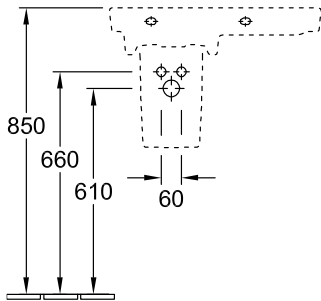

LAVABI, LAVABO, LAVABI A PARETE SUBWAY 2.0

SCHEDA INFORMATIVA DEL PRODOTTO

1 . POSITION

Modello	41156L
Larghezza	630 mm
Spessore	355 mm
Peso	11,5 kg
Descrizione	Ceramica bacino a sinistra portasciugamani (non compreso in dotazione): montaggio anteriore
Fori per rubinetteria	per rubinetteria monoforo, foro perforato
Opzione troppopieno	senza troppopieno, Attenzione: per i modelli senza troppopieno occorre utilizzare una piletta di scarico non chiudibile
Materiale	Ceramica
Specification texts	Subway 2.0; Lavabo; Ceramica; Dimensioni: 630 x 355 mm; Rettangolare / quadrato; per rubinetteria monoforo, foro perforato; senza troppopieno; Attenzione: per i modelli senza troppopieno occorre utilizzare una piletta di scarico non chiudibile; bacino a sinistra; portasciugamani (non compreso in dotazione): montaggio anteriore

COLORI

Bianco Alpin	41156L01	4051202076405
Bianco Alpin CeramicPlus	41156LR1	4051202076399
Star White CeramicPlus	41156LR2	4051202076382
Pergamon CeramicPlus	41156LR3	4051202076375

41156L

Cx deve essere calcolato ponendo sottola colonna.