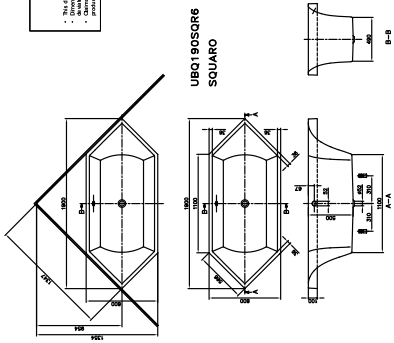

UBQ190SQR6V

UBQ190SQR6V
SQUARE