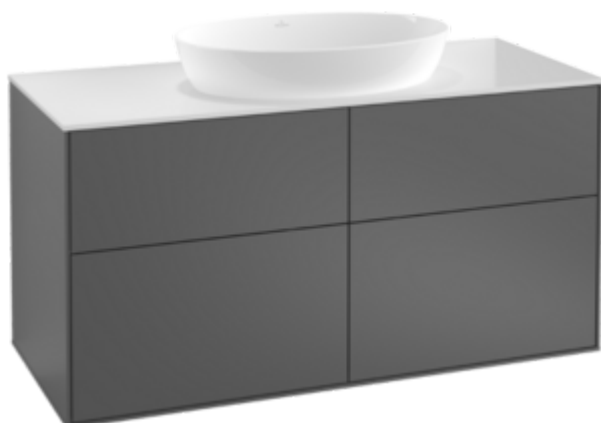

MOBILI ARREDOBAGNO, MOBILE PER LAVABO, MOBILI SOTTOLAVABO, MOBILI BAGNO CON ILLUMINAZIONE FINION

SCHEDA INFORMATIVA DEL PRODOTTO

1 . POSITION

Modello	G91
Larghezza	1200 mm
Altezza	603 mm
Spessore	501 mm
Descrizione	con illuminazione a parete, con foro per rubinetteria Legno set di fissaggio incluso lavabo al centro Illuminazione a LED Dotazione: 2x Pacchetto Accessory Finion, 4x vani estraibili con tappeto antiscivolo Da combinare con: Artis 4198 61, 4179 43, Collaro 4A18 40 2x LED / 4,2W A-A++ 2700 K (bianco caldo) a 6480 K (bianco freddo) Dotazione: 2x divisori in vetro alti, 6x divisori in vetro bassi, 2x scatola accessori S, 2x scatola accessori M, 4x vani estraibili con tappeto antiscivolo
Montaggio	sospeso
Materiale	Legno
Specification texts	Finion; Mobile sottolavabo; Legno; Dimensioni: 1200 x 603 x 501 mm; Rettangolare / quadrato; con illuminazione a parete, con foro per rubinetteria; sospeso; set di fissaggio incluso; lavabo al centro; Illuminazione a LED; Dotazione: 2x Pacchetto Accessory Finion, 4x vani estraibili con tappeto antiscivolo; Da combinare con: Artis 4198 61, 4179 43, Collaro 4A18 40; 2x LED / 4,2W; A-A++; 2700 K (bianco caldo) a 6480 K (bianco freddo); Dotazione: 2x divisori in vetro alti, 6x divisori in vetro bassi, 2x scatola accessori S, 2x scatola accessori M, 4x vani estraibili con tappeto antiscivolo