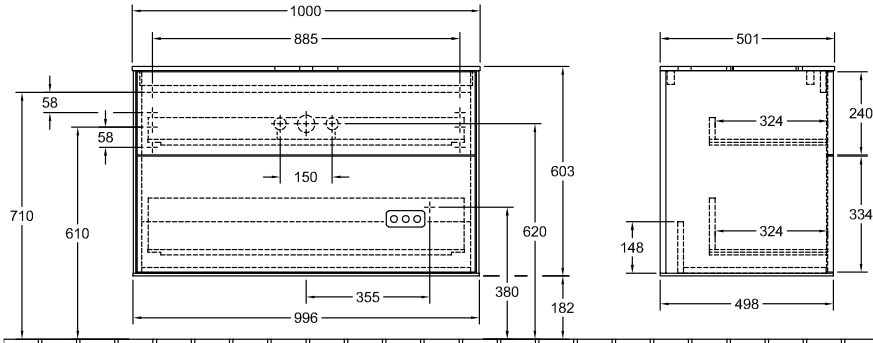

DISEGNI TECNICI

G76