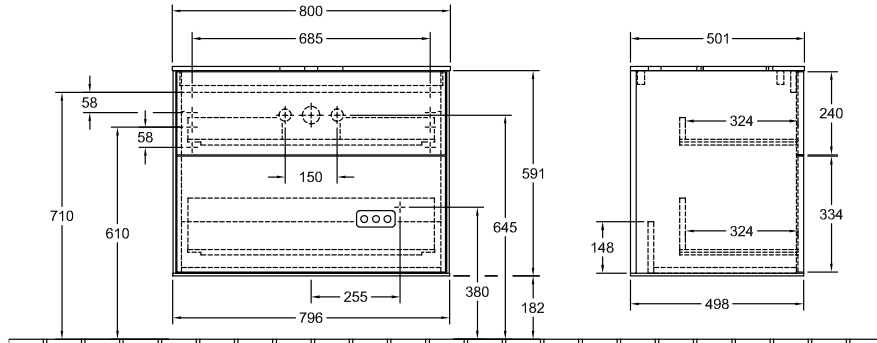

MOBILI ARREDOBAGNO, MOBILE PER LAVABO, MOBILI SOTTOLAVABO, MOBILI BAGNO CON ILLUMINAZIONE FINION

SCHEDA INFORMATIVA DEL PRODOTTO

Modello	G75
Larghezza	800 mm
Altezza	603 mm
Spessore	501 mm
Peso	48 kg
Descrizione	<p>con illuminazione a parete, con foro per rubinetteria Legno set di fissaggio incluso lavabo al centro Illuminazione a LED Dotazione: 1x Pacchetto Accessory Finion, 2x vani estraibili con tappeto antiscivolo Da combinare con: Artis 4172 58, Collaro 4A21 38, 4A19 56, 4A20 56 Ordinare il lavabo specificato separatamente, Non è sempre possibile annullare o modificare gli ordini!, Il telecomando G999 02 00 è richiesto per il controllo dell'illuminazione. Non è compreso in dotazione. Per ogni bagno è richiesto un solo telecomando. 2x LED / 4,2W Classe di efficienza energetica: A-A ++ 2700 K (bianco caldo) a 6480 K (bianco freddo) Dotazione: 1x divisorio in vetro alto, 2x vani estraibili con tappeto antiscivolo, 3x divisori in vetro bassi, 1x scatola accessori S, 1x scatola accessori M</p>
Montaggio	sospeso
Materiale	Legno
Specification texts	<p>Finion; Mobile sottolavabo; Legno; Dimensioni: 800 x 603 x 501 mm; Rettangolare / quadrato; con illuminazione a parete, con foro per rubinetteria; sospeso; set di fissaggio incluso; lavabo al centro; Illuminazione a LED; Dotazione: 1x Pacchetto Accessory Finion, 2x vani estraibili con tappeto antiscivolo; Da combinare con: Artis 4172 58, Collaro 4A21 38, 4A19 56, 4A20 56; Ordinare il lavabo specificato separatamente, Non è sempre possibile annullare o modificare gli ordini!, Il telecomando G999 02 00 è richiesto per il controllo dell'illuminazione. Non è compreso in dotazione. Per ogni bagno è richiesto un solo telecomando.; 2x LED / 4,2W; Classe di efficienza energetica: A-A ++; 2700 K (bianco caldo) a 6480 K (bianco freddo); Dotazione: 1x divisorio in vetro alto, 2x vani estraibili con tappeto antiscivolo, 3x divisori in vetro bassi, 1x scatola accessori S, 1x scatola accessori M</p>

DISEGNI TECNICI

G75

220 - 240 V