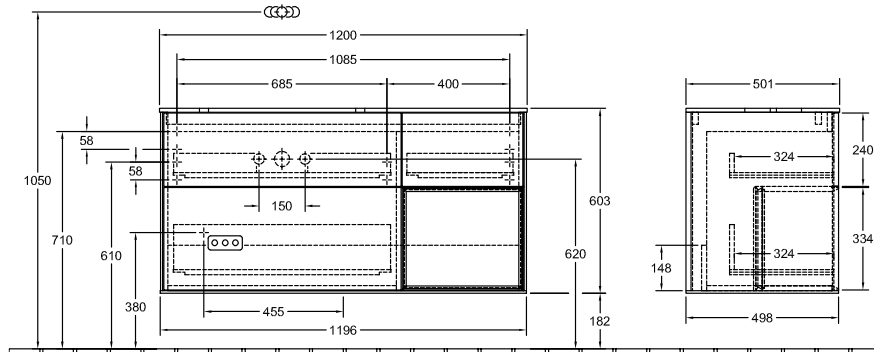

G69

220 - 240 V loser Netzanschluss (laut VDE 0100 Teil 701)

ACHTUNG: Die Installation und die Anschlüsse müssen nach den gültigen Installationsvorschriften des jeweiligen Landes von einem konzessionsberechtigten Fachmann ausgeführt werden