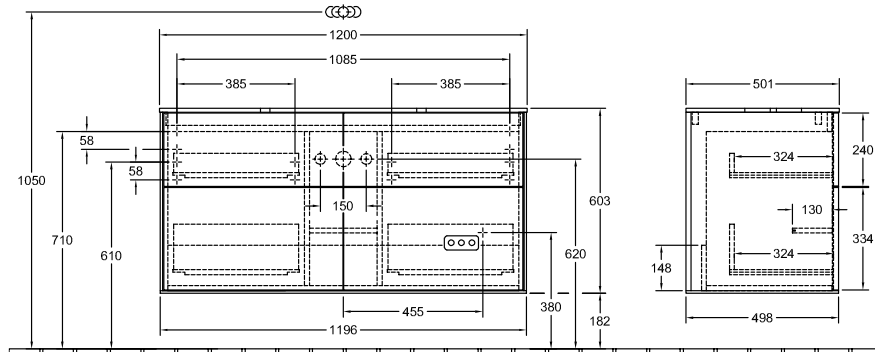

G67

220 - 240 V