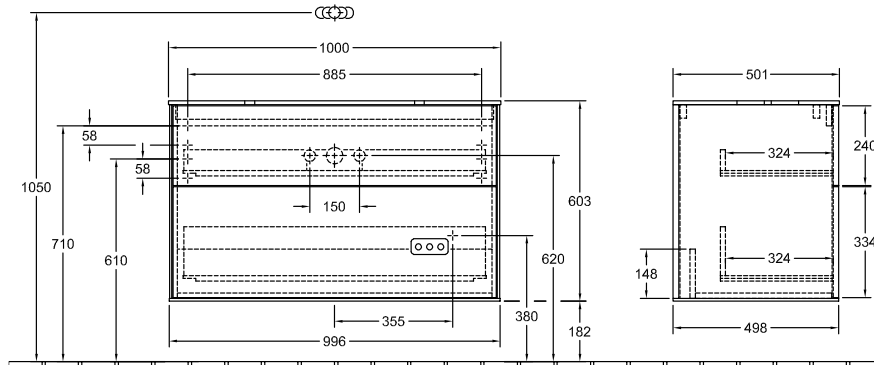

G64

⚡ 220 - 240 V loser Netzanschluss (laut VDE 0100 Teil 701)

ACHTUNG: Die Installation und die Anschlüsse müssen nach den gültigen Installationsvorschriften des jeweiligen Landes von einem konzessionierten Fachmann ausgeführt werden