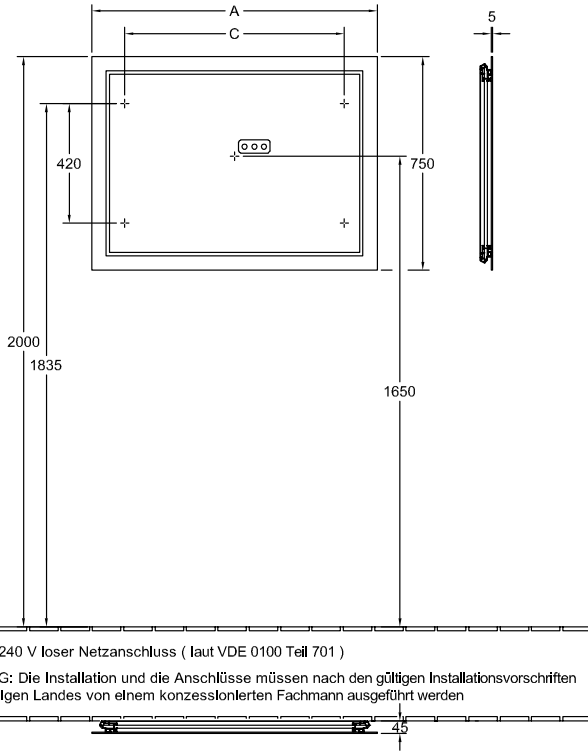

G61012

	A	C
F600 60 00	600	370
G600 60 00	600	370
G610 60 00	600	370
F600 80 00	800	570
G600 80 00	800	570
G610 80 00	800	570
F600 10 00	1000	770
G600 10 00	1000	770
G610 10 00	1000	770
F600 12 00	1200	970
G600 12 00	1200	970
G610 12 00	1200	970
F600 16 00	1600	1370
G600 16 00	1600	1370
G610 16 00	1600	1370

220 - 240 V loser Netzanschluss (laut VDE 0100 Teil 701)
ACHTUNG: Die Installation und die Anschlüsse müssen nach den gültigen Installationsvorschriften des jeweiligen Landes von einem konzessionierten Fachmann ausgeführt werden