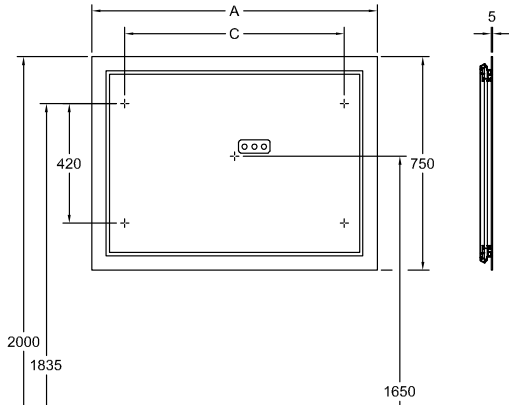

MOBILI ARREDOBAGNO, SPECCHIO, SPECCHI / ARMADIETTI A SPECCHIO, SPECCHI FINION

SCHEDA INFORMATIVA DEL PRODOTTO

1 . POSITION

Modello	G61010
Larghezza	1000 mm
Altezza	750 mm
Spessore	45 mm
Peso	13 kg
Descrizione	set di fissaggio incluso Illuminazione a LED Dotazione: Impianto audio ad alta fedeltà con connessione senza fili Bluetooth®, Riscaldamento specchio, con illuminazione a parete Da combinare con: Radiotrasmittitore per riscaldamento specchio G999 03 00 - Siete pregati di ordinarlo separatamente! 1x LED / 23,9W, 1x LED / 47,7W A-A++ 2700 K (bianco caldo) a 6480 K (bianco freddo) Dotazione: Impianto audio ad alta fedeltà con connessione senza fili Bluetooth®, Riscaldamento specchio, con illuminazione a parete
Specification texts	Finion; Specchio; Dimensioni: 1000 x 750 x 45 mm; Rettangolare; set di fissaggio incluso; Illuminazione a LED; Dotazione: Impianto audio ad alta fedeltà con connessione senza fili Bluetooth®, Riscaldamento specchio, con illuminazione a parete; Da combinare con: Radiotrasmittitore per riscaldamento specchio G999 03 00 - Siete pregati di ordinarlo separatamente!; 1x LED / 23,9W, 1x LED / 47,7W; A-A++; 2700 K (bianco caldo) a 6480 K (bianco freddo); Dotazione: Impianto audio ad alta fedeltà con connessione senza fili Bluetooth®, Riscaldamento specchio, con illuminazione a parete

COLORI

G6101000 4051202654238

G61010

	A	C
F600 60 00	600	370
G600 60 00	600	370
G610 60 00	600	370
F600 80 00	800	570
G600 80 00	800	570
G610 80 00	800	570
F600 10 00	1000	770
G600 10 00	1000	770
G610 10 00	1000	770
F600 12 00	1200	970
G600 12 00	1200	970
G610 12 00	1200	970
F600 16 00	1600	1370
G600 16 00	1600	1370
G610 16 00	1600	1370