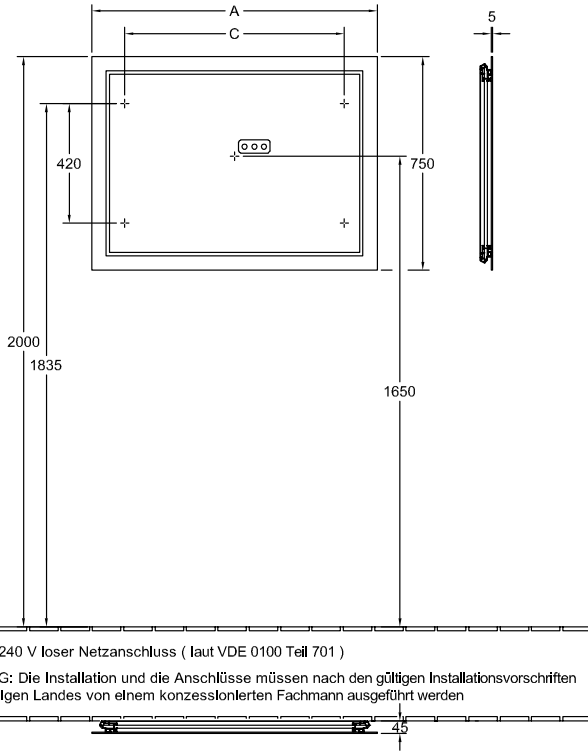

MOBILI ARREDOBAGNO, SPECCHIO, SPECCHI / ARMADIETTI A SPECCHIO, SPECCHI, SPECCHI CON ILLUMINAZIONE FINION

SCHEDA INFORMATIVA DEL PRODOTTO

1 . POSITION

Modello	G60080
Larghezza	800 mm
Altezza	750 mm
Spessore	45 mm
Peso	11 kg
Descrizione	set di fissaggio incluso Illuminazione a LED Dotazione: con illuminazione a parete 1x LED / 20,8W, 1x LED / 41,6W A-A++ 2700 K (bianco caldo) a 6480 K (bianco freddo) Dotazione: con illuminazione a parete
Specification texts	Finion; Specchio; Dimensioni: 800 x 750 x 45 mm; Rettangolare; set di fissaggio incluso; Illuminazione a LED; Dotazione: con illuminazione a parete; 1x LED / 20,8W, 1x LED / 41,6W; A-A++; 2700 K (bianco caldo) a 6480 K (bianco freddo); Dotazione: con illuminazione a parete

COLORI

G6008000 4051202654177

G60080

	A	C
F600 60 00	600	370
G600 60 00	600	370
G610 60 00	600	370
F600 80 00	800	570
G600 80 00	800	570
G610 80 00	800	570
F600 10 00	1000	770
G600 10 00	1000	770
G610 10 00	1000	770
F600 12 00	1200	970
G600 12 00	1200	970
G610 12 00	1200	970
F600 16 00	1600	1370
G600 16 00	1600	1370
G610 16 00	1600	1370