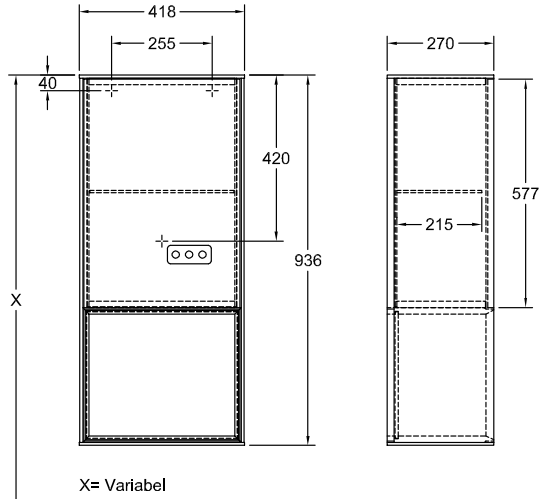

DISEGNI TECNICI

G55

X= Variabel

$\frac{N}{\text{OO}}$ 220 - 240 V