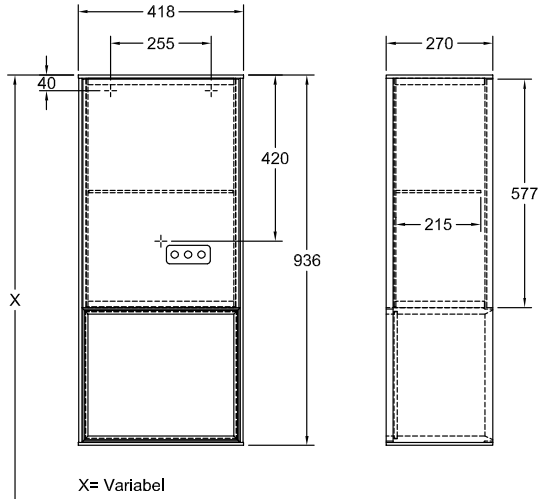

DISEGNI TECNICI

G54