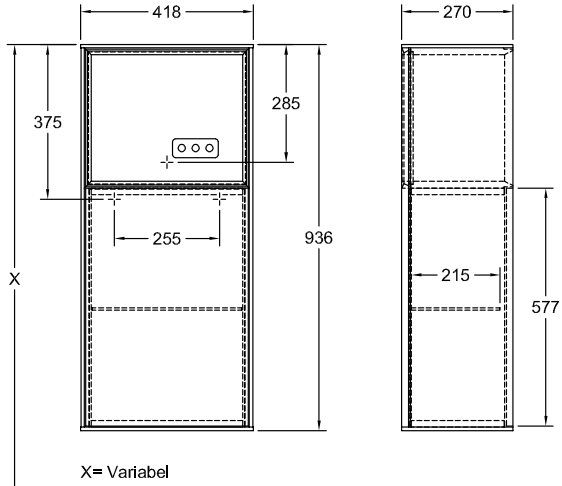

DISEGNI TECNICI

G53

X= Variabel

220 - 240 V loser Netzanschluss (laut VDE 0100 Teil 701)

ACHTUNG: Die Installation und die Anschlüsse müssen nach den gültigen Installationsvorschriften des jeweiligen Landes von einem konzessionierten Fachmann ausgeführt werden