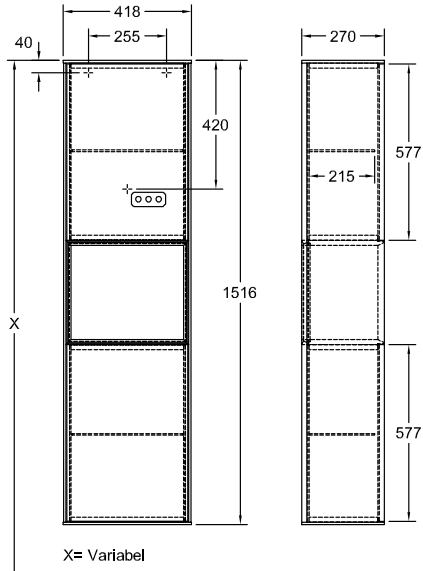

G47

X= Variabel

220 - 240 V loser Netzanschluss (laut VDE 0100 Teil 701)

ACHTUNG: Die Installation und die Anschlüsse müssen nach den gültigen Installationsvorschriften des jeweiligen Landes von einem konzessionierten Fachmann ausgeführt werden