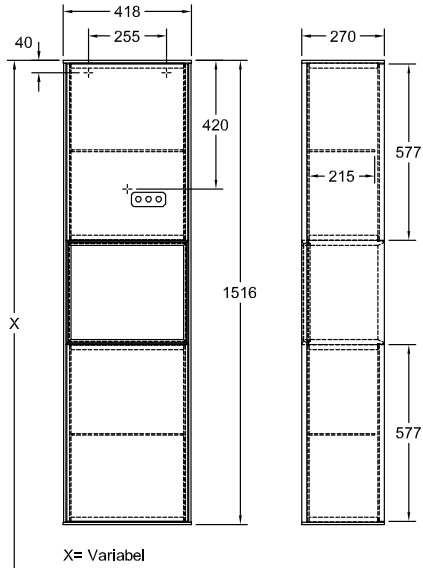

G46

220 - 240 V loser Netzanschluss (laut VDE 0100 Teil 701)

ACHTUNG: Die Installation und die Anschlüsse müssen nach den gültigen Installationsvorschriften des jeweiligen Landes von einem konzessionierten Fachmann ausgeführt werden