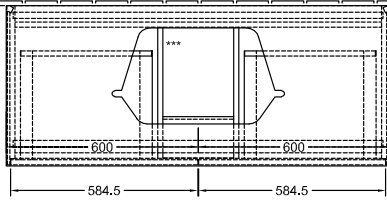

*** Ausschnitt lt. Zeichnung BA-AWTMHLB