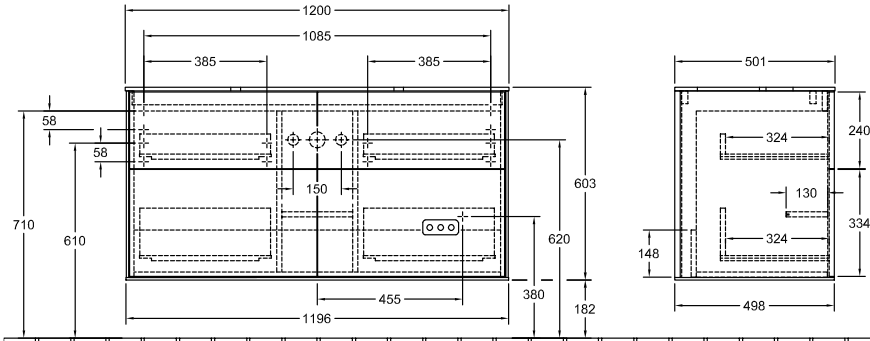

DISEGNI TECNICI

G38

220 - 240 V loser Netzanschluss (laut VDE 0100 Teil 701)

ACHTUNG: Die Installation und die Anschlüsse müssen nach den gültigen Installationsvorschriften des jeweiligen Landes von einem konzessionierten Fachmann ausgeführt werden