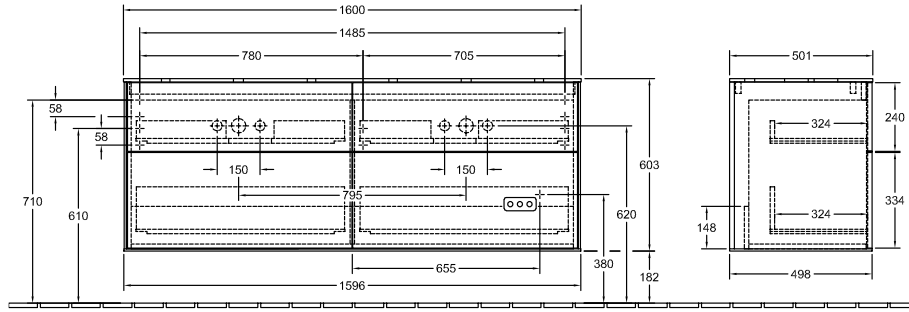

MOBILI ARREDOBAGNO, MOBILE PER LAVABO, MOBILI SOTTOLAVABO, MOBILI BAGNO CON ILLUMINAZIONE FINION

SCHEDA INFORMATIVA DEL PRODOTTO

Modello	G31
Larghezza	1600 mm
Altezza	603 mm
Spessore	501 mm
Peso	91 kg
Descrizione	<p>con illuminazione a parete, con foro per rubinetteria Legno set di fissaggio incluso per 2 lavabi Illuminazione a LED Dotazione: 2x Pacchetto Accessory Finion, 4x vani estraibili con tappeto antiscivolo Da combinare con: Finion 4143 61 Ordinare il lavabo specificato separatamente, Il telecomando G999 02 00 è richiesto per il controllo dell'illuminazione. Non è compreso in dotazione. Per ogni bagno è richiesto un solo telecomando, Non è sempre possibile annullare o modificare gli ordini! 2x LED / 4,2W Classe di efficienza energetica: A-A++ 2700 K (bianco caldo) a 6480 K (bianco freddo) Dotazione: 2x divisori in vetro alti, 6x divisori in vetro bassi, 2x scatola accessori S, 2x scatola accessori M, 4x vani estraibili con tappeto antiscivolo</p>
Montaggio	sospeso
Materiale	Legno
Specification texts	<p>Finion; Mobile sottolavabo; Legno; Dimensioni: 1600 x 603 x 501 mm; Rettangolare / quadrato; con illuminazione a parete, con foro per rubinetteria; sospeso; set di fissaggio incluso; per 2 lavabi; Illuminazione a LED; Dotazione: 2x Pacchetto Accessory Finion, 4x vani estraibili con tappeto antiscivolo; Da combinare con: Finion 4143 61; Ordinare il lavabo specificato separatamente, Il telecomando G999 02 00 è richiesto per il controllo dell'illuminazione. Non è compreso in dotazione. Per ogni bagno è richiesto un solo telecomando, Non è sempre possibile annullare o modificare gli ordini!; 2x LED / 4,2W; Classe di efficienza energetica: A-A++; 2700 K (bianco caldo) a 6480 K (bianco freddo); Dotazione: 2x divisori in vetro alti, 6x divisori in vetro bassi, 2x scatola accessori S, 2x scatola accessori M, 4x vani estraibili con tappeto antiscivolo</p>

G31

220 - 240 V

*** Ausschnitt II. Zeichnung
BA-AWTOHLB