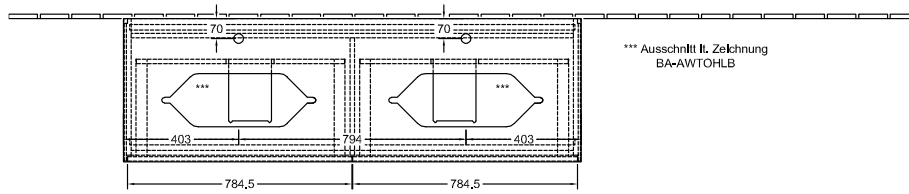

*** Ausschnitt II. Zeichnung
BA-AWTOHLB