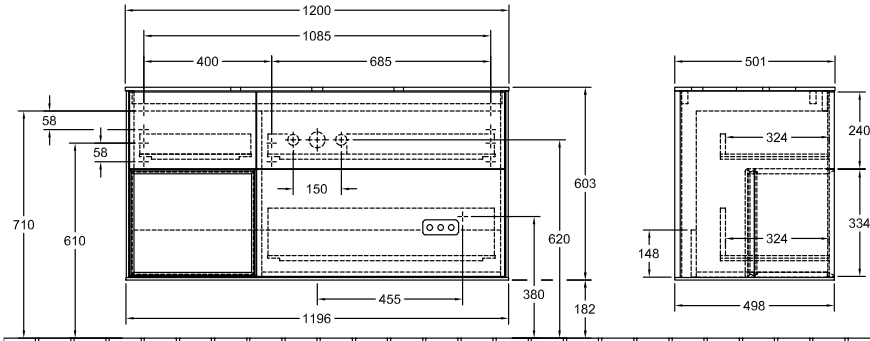

G29

220 - 240 V loser Netzanschluss (laut VDE 0100 Teil 701)

ACHTUNG: Die Installation und die Anschlüsse müssen nach den gültigen Installationsvorschriften des jeweiligen Landes von einem konzessionierten Fachmann ausgeführt werden