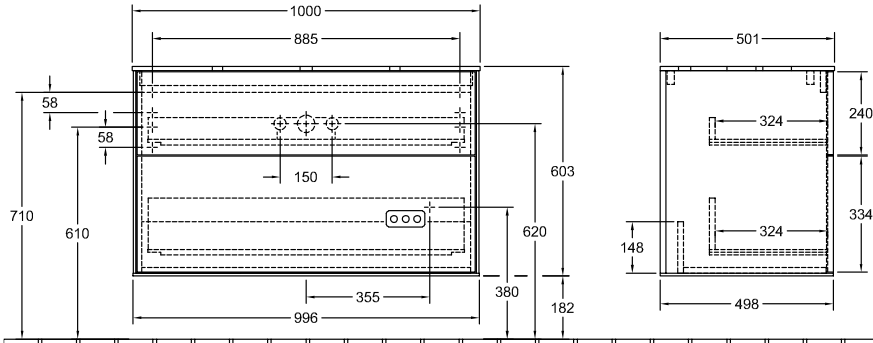

MOBILI ARREDOBAGNO, MOBILE PER LAVABO, MOBILI SOTTOLAVABO, MOBILI BAGNO CON ILLUMINAZIONE FINION

SCHEDA INFORMATIVA DEL PRODOTTO

Modello	G23
Larghezza	1000 mm
Altezza	603 mm
Spessore	501 mm
Peso	53 kg
Descrizione	<p>con illuminazione a parete, con foro per rubinetteria Legno set di fissaggio incluso lavabo al centro Illuminazione a LED Dotazione: 1x Pacchetto Accessory Finion, 2x vani estraibili con tappeto antiscivolo Da combinare con: Finion 4143 61 Ordinare il lavabo specificato separatamente, Non è sempre possibile annullare o modificare gli ordini!, Il telecomando G999 02 00 è richiesto per il controllo dell'illuminazione. Non è compreso in dotazione. Per ogni bagno è richiesto un solo telecomando. 2x LED / 4,2W Classe di efficienza energetica: A-A ++ 2700 K (bianco caldo) a 6480 K (bianco freddo) Dotazione: 1x divisorio in vetro alto, 2x vani estraibili con tappeto antiscivolo, 3x divisori in vetro bassi, 1x scatola accessori S, 1x scatola accessori M</p>
Montaggio	sospeso
Materiale	Legno
Specification texts	<p>Finion; Mobile sottolavabo; Legno; Dimensioni: 1000 x 603 x 501 mm; Rettangolare / quadrato; con illuminazione a parete, con foro per rubinetteria; sospeso; set di fissaggio incluso; lavabo al centro; Illuminazione a LED; Dotazione: 1x Pacchetto Accessory Finion, 2x vani estraibili con tappeto antiscivolo; Da combinare con: Finion 4143 61; Ordinare il lavabo specificato separatamente, Non è sempre possibile annullare o modificare gli ordini!, Il telecomando G999 02 00 è richiesto per il controllo dell'illuminazione. Non è compreso in dotazione. Per ogni bagno è richiesto un solo telecomando.; 2x LED / 4,2W; Classe di efficienza energetica: A-A ++; 2700 K (bianco caldo) a 6480 K (bianco freddo); Dotazione: 1x divisorio in vetro alto, 2x vani estraibili con tappeto antiscivolo, 3x divisori in vetro bassi, 1x scatola accessori S, 1x scatola accessori M</p>

DISEGNI TECNICI

G23

220 - 240 V