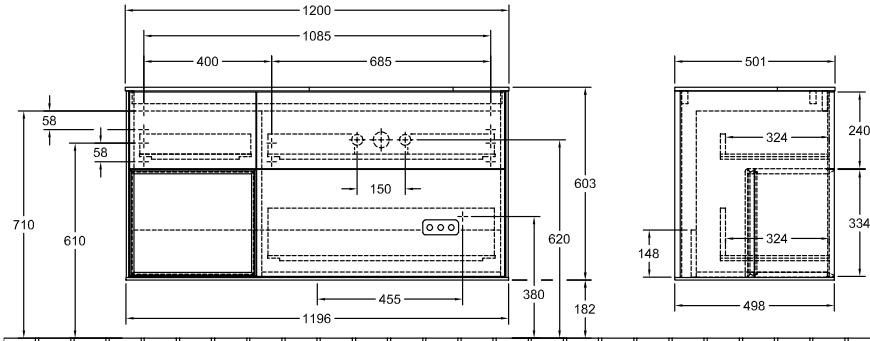

G14

220 - 240 V loser Netzanschluss (laut VDE 0100 Teil 701)

ACHTUNG: Die Installation und die Anschlüsse müssen nach den gültigen Installationsvorschriften des jeweiligen Landes von einem konzessionierten Fachmann ausgeführt werden